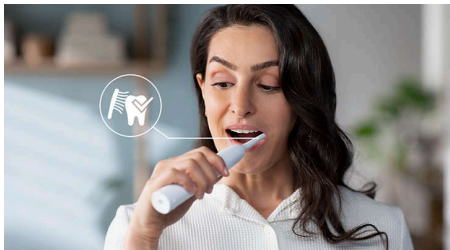

## Προηγμένη τεχνολογία Sonicare

Οι ισχυρές δονήσεις στις τρίχες οδηγούν τις μικροφουσαλίδες βαθιά ανάμεσα στα δόντια σας και κατά μήκος της γραμμής των ούλων σας για μια αναζωογονητική εμπειρία. Μόλις 2 λεπτά χρήσης ισοδυναμούν με δύο μήνες χειροκίνητου βουρτσίσματος.\*\* 31.000 κινήσεις βουρτσίσματος το λεπτό καθαρίζουν τα δόντια σας, καταστρέφουν την πλάκα και την απομακρύνουν προσφέροντάς σας εξαιρετικό καθημερινό καθαρισμό.

## Αφαιρεί την πλάκα 3 φορές πιο αποτελεσματικά\*

Η ηλεκτρική οδοντόβουρτσα Sonicare με προηγμένη τεχνολογία Sonic είναι κλινικά αποδεδειγμένο ότι αφαιρεί την πλάκα έως και 3 φορές πιο αποτελεσματικά\* σε σχέση με τις συμβατικές οδοντόβουρτσες. Αφαιρεί την πλάκα από τα δόντια και κατά μήκος της γραμμής των ούλων, ενώ παράλληλα προστατεύει τα ούλα σας.

## Προστατεύει τα ούλα σας

Ο ενσωματωμένος αισθητήρας πίεσης ανιχνεύει αυτόματα την πίεση που ασκείτε, σας προειδοποιεί και μειώνει αυτόματα τις δονήσεις

της οδοντόβουρτσας, για την προστασία των ούλων σας. Η οδοντόβουρτσα θα παραγάγει έναν εντυπωσιακό ήχο ως υπενθύμιση για να εκτονωθεί η πίεση. Εφτά στα δέκα άτομα δήλωσαν ότι αυτή η λειτουργία τους βοήθησε να καθαρίζουν καλύτερα τα δόντια τους.