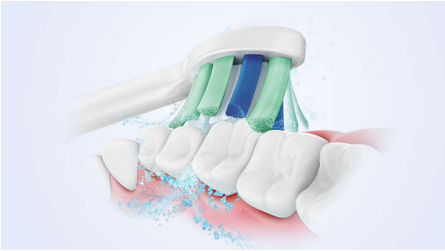

HX3651/12

Αντίο στις συμβατικές οδοντόβουρτσες – ήρθε η τεχνολογία Sonic.

Αφαιρεί οδοντική πλάκα* έως 3 φορές πιο αποτελεσματικά*

Η τεχνολογία Sonic σε συνδυασμό με το σύστημα βουρτσίσματος αφαιρεί με ήπιο τρόπο την πλάκα* έως 3 φορές πιο αποτελεσματικά από μια συμβατική οδοντόβουρτσα.

Easy transition to Sonicare

- Εύκολη εκκίνηση για εύκολη μετάβαση

Protects your gums

- Ασφαλής και ήπια στη χρήση

Provides superior clean

- Έως και 3 φορές πιο αποτελεσματική αφαίρεση της πλάκας συγκριτικά με μια συμβατική οδοντόβουρτσα*
- Η μοναδική μας τεχνολογία σάς προσφέρει ισχυρό, αλλά απαλό καθαρισμό

Χαρακτηριστικά

Προηγμένη τεχνολογία Sonicare

Οι ισχυρές δονήσεις στις τρίχες οδηγούν τις μικροφυσαλίδες βαθιά ανάμεσα στα δόντια σας και κατά μήκος της γραμμής των ούλων σας για μια αναζωογονητική εμπειρία. Μόλις 2 λεπτά χρήσης ισοδυναμούν με δύο μήνες χειροκίνητου βουρτσίσματος.** 31.000 κινήσεις βουρτσίσματος το λεπτό καθαρίζουν τα δόντια σας, καταστρέφουν την πλάκα και την απομακρύνουν προσφέροντάς σας εξαιρετικό καθημερινό καθαρισμό.

Αφαιρεί την πλάκα 3 φορές πιο αποτελεσματικά*

Η ηλεκτρική οδοντόβουρτσα Sonicare με προηγμένη τεχνολογία Sonic είναι κλινικά αποδεδειγμένο ότι αφαιρεί την πλάκα έως και 3 φορές πιο αποτελεσματικά* σε σχέση με τις συμβατικές οδοντόβουρτσες. Αφαιρεί την πλάκα από τα δόντια και κατά μήκος της γραμμής των ούλων, ενώ παράλληλα προστατεύει τα ούλα σας.