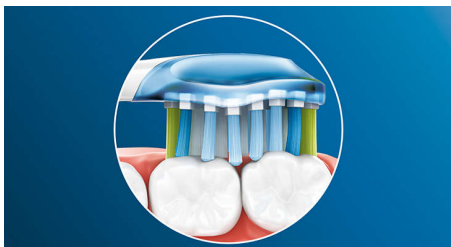

Důkladné čištění Philips Sonicare

- 4x více povrchového kontaktu** pro hloubkové čištění bez námahy

Výjimečné odstranění zubního plaku

- Až 10x lepší odstranění plaku než manuálním zubním kartáčkem

Přednosti

Rozlučte se s plakem

Díky flexibilnímu designu odstraňuje až 10x více plaku i v obtížně dostupných místech*, čímž je dosaženo skutečně intenzivního čištění podél linie dásní a mezi zuby.

Adaptabilní technologie čištění

S naší adaptabilní technologií je každé čištění přizpůsobeno právě vám. Díky měkkým a flexibilním gumovým stranám se hlavice Premium Plaque Defence přizpůsobí jedinečným liniím vašich zubů a dásní, absorbuje přílišný tlak při čištění a umožňuje tak naplno využít sonickou technologii. Vlákna se přizpůsobí tvaru dásní a zubů a zajistí tak až 4x větší kontakt s povrchem než běžná kartáčková hlavice** pro hloubkové čištění na těžko přístupných místech.