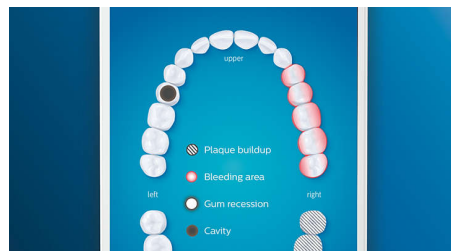

Nasaďte hlavici C3 Premium Plaque Defense pro zajištění unikátního hloubkového čištění. Jemná flexibilní vlákna na stranách hlavice se přizpůsobí tvaru každého zubu a zajišťují tak 4x větší kontakt s povrchem*** a odstranění až 10x více plaku z obtížně dostupných oblastí*.

Nevynechá ani místečko

Aplikace Philips Sonicare vás upozorní, až dosáhnete dokonalého vyčištění, a poradí vám, jak si zuby čistit lépe a důkladněji.

Funkce TouchUp

Pokud při čištění zubů vynecháte nějaké místečko, funkce TouchUp aplikace vám ukáže, kam se vrátit, abyste měli jistotu, že pokaždé dosáhnete kompletně čistého chrupu.

Automatické upozornění na potřebu výměny

Hlavice kartáčku se průběžně opotřebuje a její účinnost při odstraňování plaku se postupně snižuje. Díky inteligentnímu rozpoznávání hlavice kartáčku nikdy neztratíte přehled o tom, kdy hlavici vyměnit. Kartáček na zuby sleduje, jak dlouho a s jakou intenzitou jste si zuby čistili jednotlivými hlavicemi, a upozorní vás, kdy nastává čas na výměnu. Životnost hlavic kartáčku můžete sledovat také pomocí aplikace Philips Sonicare a dokonce si v ní i objednat náhradní hlavice, aby vám nikdy nedošly.

Nastavení oblastí zaměření a cíle

Máte v ústech nějaká problematická místa, na které vás upozornil zubní lékař? Pomůžeme vám je zvýraznit na 3D mapě vašich úst v aplikaci a připomeneme vám, abyste těmto oblastem věnovali více pozornosti.