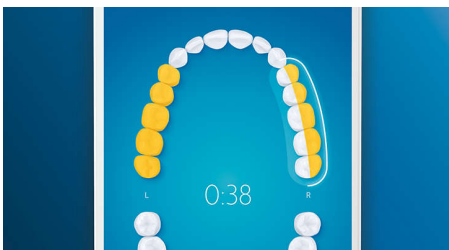

Funkce TouchUp

Pokud při čištění zubů vynecháte nějaké místečko, funkce TouchUp aplikace vám ukáže, kam se vrátit, abyste měli jistotu, že pokaždé dosáhnete kompletně čistého chrupu.