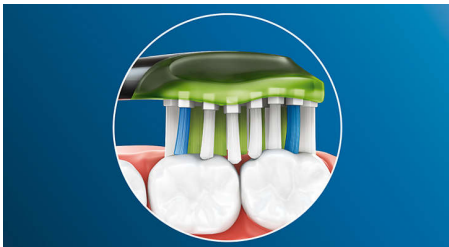

Výjimečně bělejší zuby

- Odstraňuje až o 100 % více povrchových skvrn už za 3 dny*

Důkladné čištění Philips Sonicare

- Až 10x lepší odstranění plaku než manuálním zubním kartáčkem
- 4x více povrchového kontaktu** pro hloubkové čištění bez námahy

Přednosti

Bělejší zuby, rychle

Hustší uspořádání vláken uprostřed hlavice kartáčku Philips Sonicare Premium White odstraňuje plak a každodenní povrchové skvrny způsobené jídlem a nápoji. Díky flexibilním bokům vlákna kopírují jedinečný tvar vašich zubů a dásní pro hloubkové čištění a zářivější úsměv za pouhé 3 dny.

Adaptabilní technologie čištění

S naší adaptabilní technologií je každé čištění individuální. Díky měkkým a flexibilním gumovým stranám se hlavice Premium White přizpůsobí jedinečným liniím vašich úst. Vlákna se přizpůsobí dásním a zubům a zajistí až 4x větší kontakt s povrchem** než hlavice běžného kartáčku pro hloubkové čištění, a to i na těžko přístupných místech. Adaptivní technologie čištění jemně kopíruje linii dásní a absorbuje přílišný tlak při čištění. Umožňuje tak naplno využít sonický stírávací pohyb pro skvělý pocit v ústech a dokonalé čištění.

Rozlučte se s plakem

S kartáčkovou hlavici Premium White získáte výjimečné čištění a každodenní bělení. Flexibilní design pomáhá odstranit až 10x více plaku**** ze zubů a podél linie dásní pro hluboké čištění, které vidíte i cítíte.