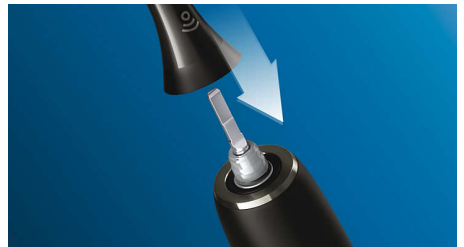

Snadné nasazení

Kartáčková hlavice Premium White dokonale padne na jakýkoliv kartáček Philips Sonicare, kromě modelů PowerUp Battery a Essence. Výměna a čištění jsou jednoduché díky snadnému nasazení.