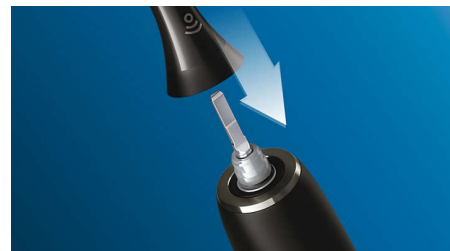

Snadné nasazení

Hlavice Premium Plaque Defense, Premium White a Premium Gum Care se snadno nasadí na tělo kartáčku Philips Sonicare. Výměna hlavice je snadná, stačí ji sejmout. Díky našemu systému nasazování je údržba a čištění kartáčku opravdu snadné. Hlavice Premium se hodí na všechna těla kartáčků Philips Sonicare kromě PowerUp Battery a Essence.