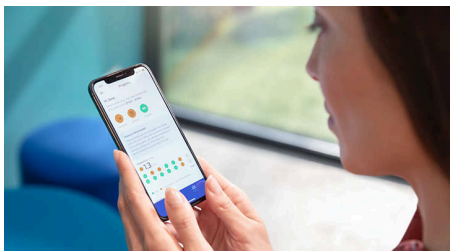

Edistymisraportti

DiamondClean 9000 auttaa terveellisten hampaiden harjaustottumusten omaksumisessa ja noudattamisessa hammaslääkärikäyntien

välillä. Sen älykkäät anturit varoittavat liian voimakkaasta painamisesta, ja kun yhdistät harjauskokemuksen Sonicare-sovelluksen, saat räätälöidyn raportin, jonka avulla voit seurata edistymistäsi.