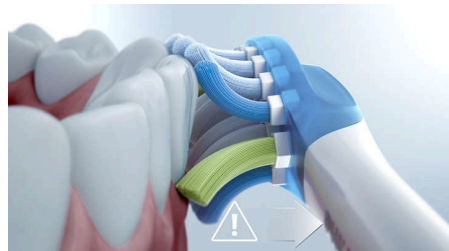

Sisäänrakennettu paineanturi

Et ehkä itse huomaa, kun harjaat liian voimakkaasti, mutta DiamondClean 9000 pitää sinut ajan tasalla. Sen äänimerkki kertoo tarvittaessa, että voit harjata hellemmiin ja antaa harjan tehdä työt. Seitsemän kymmenestä ihmisestä oli sitä mieltä, että tämä ominaisuus auttoi heitä tulemaan paremmaksi harjaajaksi.