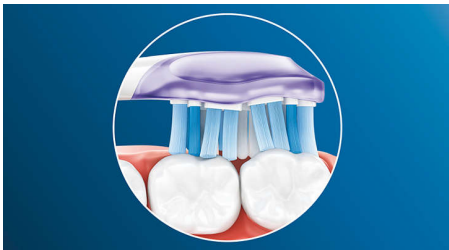

HX9052/17

Нашата най-добра глава за четка за по-здрави венци

До 7 пъти по-здрави венци само за 2 седмици*

Здравето на зъбите започва със здравите венци. Грижете се за вашите венци с нашата глава на четка G3 Premium Gum Care. Меките страни се огъват и адаптират към контурите на венците ви, което ви осигурява 2 пъти повече повърхностен контакт** за превъзходно премахване на плаката по линията на венците.

For exceptional gum care

- До 7 пъти по-здрави венци само за 2 седмици***

An unrivaled deep clean

- До 2 пъти повече контакт с повърхността** за дълбоко почистване без усилия
- До 10 пъти по-добро премахване на плаката в сравнение с ръчна четка за зъби

Акценти

Фокус върху здравето на венците

Благодарение на главата за четка Philips Sonicare Premium Gum Care дори най-дълбокото почистване е нежно. Докато вашата четка за зъби преминава покрай венците, гъвкавите страни и косъмчета на Premium Gum Care поемат излишния натиск, така че венците ви остават защитени дори и ако натискате прекомерно силно. Косъмчетата работят усилено за премахване на плаката и бактериите по линията на венците, което помага за подобряване здравето на венците. Благодарение на извития дизайн на тази глава за четка вие може да си гарантирате максимален контакт на косъмчетата.

Адаптивна технология на почистване

Получавате персонално почистване при всяко използване на четката с нашата адаптивна технология на почистване. Меките гумени страни се огъват, за да позволят на Premium Gum Care да се адаптира спрямо формата на вашите зъби и венци, поглъщайки излишния натиск при почистване и подобрявайки звуковата мощност на почистване. След това косъмчетата могат да се адаптират спрямо формата на зъбите и венците ви, за да се насладите на до 2 пъти по-голям повърхностен контакт в сравнение с обикновената четка на глава** за дълбоко почистване в труднодостъпни зони.