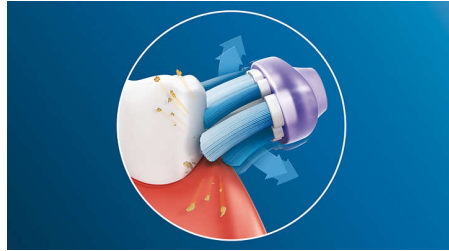

Акценти

Фокус върху здравето на венците

Благодарение на главата за четка Philips Sonicare Premium Gum Care дори най-дълбокото почистване е нежно. Докато вашата четка за зъби преминава покрай венците, гъвкавите страни и косъмчета на Premium Gum Care поемат излишния натиск, така че венците ви остават защитени дори и ако натискате прекомерно силно. Косъмчетата работят усилено за премахване на плаката и бактериите по линията на венците, което помага за подобряване здравето на венците. Благодарение на извития дизайн на тази глава за четка вие може да си гарантирате максимален контакт на косъмчетата.

Адаптивна технология на почистване

Получавате персонално почистване при всяко използване на четката с нашата адаптивна технология на почистване. Меките гумени страни се огъват, за да позволят на Premium Gum Care да се адаптира спрямо формата на вашите зъби и венци, поглъщайки излишния натиск при почистване и подобрявайки звуковата мощност на почистване. След това косъмчетата могат да се адаптират спрямо формата на зъбите и венците ви, за да се насладите на до 2 пъти по-голям повърхностен контакт в сравнение с обикновената четка на глава** за дълбоко почистване в труднодостъпни зони.

Кажете сбогом на плаката

Благодарение на своя гъвкав дизайн Premium Gum Care премахва до 10 пъти повече плака в сравнение с ръчната четка за зъби. Тя се движи за подобряване на нашата уникална технология на почистване Philips Sonicare, така че както и да почиствате, вие получавате изключително почистване, което можете да видите и усетите.