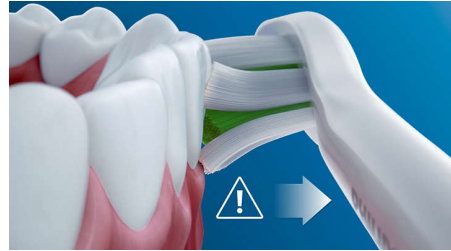

Прекалено голям натиск?

Вие може да не забележите, ако натискате прекалено силно, но електрическата четка за зъби със сензор за натиск ще забележи. Ако започнете да натискате венците си прекалено силно, четката за зъби ще издаде пулсиращ звук като напомняне да не натискате толкова много.