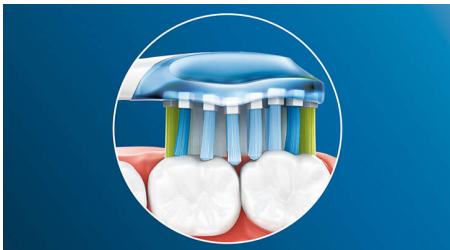

Адаптивна технология на почистване

Получавате персонално почистване при всяко използване на четката с нашата адаптивна технология на почистване. Меките гумени страни се огъват, за да позволят на средството за защита срещу плаката Premium да се адаптира спрямо формата на вашите зъби и венци, поглъщайки излишния натиск при почистване и подобрявайки звуковата мощност на почистване. След това косъмчетата могат да се адаптират спрямо формата на зъбите и венците ви, за да се насладите на до 4 пъти по-голям повърхностен контакт в сравнение с обикновената четка на глава** за дълбоко почистване в труднодостъпни зони.