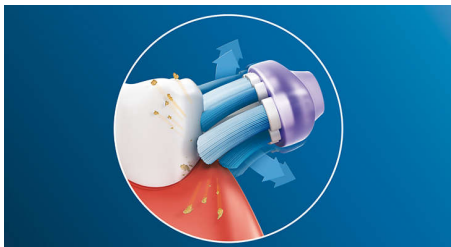

- 75% der Kunststoffteile dieses Produkts sind biobasiert*

Besonderheiten

Konzentrieren Sie sich auf die Gesundheit Ihres Zahnfleisches

Das abgerundete Randprofil des Premium Gum Care Bürstenkopfes maximiert den Kontakt der Borstenspitzen mit dem Zahnfleisch. Dies sorgt für bis zu 7 x gesünderes Zahnfleisch im Vergleich zu einer Handzahnbürste – für eine starke Grundlage für Ihre Zähne.*

Verabschieden Sie sich von Plaque

Dies verstärkt die Schalltechnologie und gewährleistet eine gründlichere Reinigung auch an schwer zu erreichenden Stellen. Dank des beweglichen Designs entfernt die Premium Gum Care bis zu 10 x mehr Plaque als eine Handzahnbürste.

Philips Sonicare-Technologie

Die fortschrittliche Philips Sonicare Schalltechnologie spült Wasser in die Zahnzwischenräume und löst und entfernt mit ihren Bürstenbewegungen Plaque für ein außergewöhnliches tägliches Reinigungsergebnis.