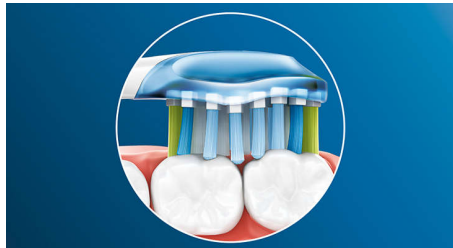

### Rozlučte se s plakem

Díky flexibilnímu designu odstraňuje až 10x více plaku i v obtížně dostupných místech\*, čímž je dosaženo skutečně intenzivního čištění podél linie dásní a mezi zuby.

### Zaměřeno na péči o dásně

S kartáčkovou hlavicí Philips Sonicare Premium Gum Care je i to nejintenzivnější čištění šetrné. Při pohybu po dásních absorbují pružné strany a vlákna hlavice Premium Gum Care veškerý přílišný tlak, a tak jsou vaše dásně chráněné i při intenzivním čištění. Vlákna odstraňují plak a bakterie podél linie dásní a tím přispívají k jejich zdraví. Díky zakřivenému tvaru kartáčkové hlavice je zajištěn maximální kontakt vláken.

### Bělejší zuby, rychle

Hustší uspořádání vláken uprostřed hlavice kartáčku Philips Sonicare Premium White odstraňuje plak a každodenní povrchové skvrny způsobené jídlem a nápoji. Díky flexibilním bokům vlákna kopírují jedinečný tvar vašich zubů a dásní pro hloubkové čištění a zářivější úsměv za pouhé 3 dny.

### Adaptabilní technologie čištění

S naší adaptabilní technologií je každé čištění individuální. Díky měkkým a flexibilním gumovým stranám se hlavice Premium Plaque Defense, Premium Gum Care a Premium White přizpůsobí jedinečným liniím vašich úst. Vlákna se přizpůsobí dásním a zubům a zajistí až 4x větší kontakt s povrchem\*\* než běžná kartáčková hlavice pro hloubkové čištění, a to i na těžko přístupných místech. Adaptabilní technologie čištění jemně kopíruje linii dásní a absorbuje přílišný tlak při čištění. Umožňuje tak naplno využít sonický stírávací pohyb pro skvělý pocit v ústech a dokonalé čištění.