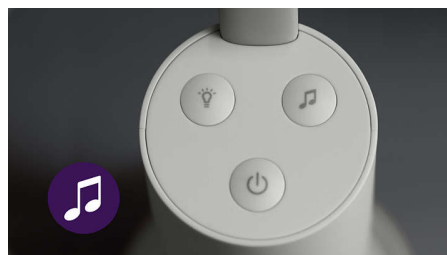

Успокояващи звуци

Избирайте между 15 успокояващи песни от песни на диви птици и нощна природа до приспивни песнички, включително Rock-a-Bye Baby. Можете също да запишете своя собствена песен, която да пускате при поискване. В крайна сметка няма нищо по-хубаво от гласа на родителя!