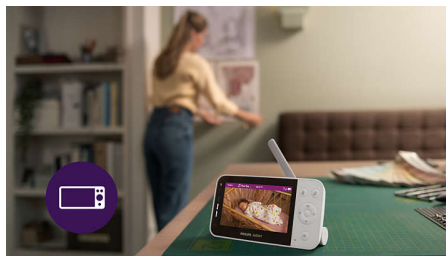

Приложение Baby Monitor+

Виждайте и чувайте детето си у дома и от разстояние с приложението Philips Avent Baby Monitor+. С помощта на Wi-Fi или мобилен интернет можете да следите и успокоявате отвсякъде.

Устройство при бебето с Full HD

Устройството при бебето използва Full HD камера с нощно виждане и цифрово увеличение, което прави ясни снимки на стаята на бебето ви ден и нощ.

Наблюдение на дълги разстояния