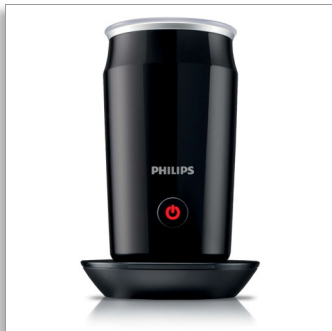

Philips Milk Twister Melkopschuimer

- Antikleeflaag
- Capaciteit van 120 ml melk
- Genoeg voor 2 cappuccino's
- Voor warm en koud schuim

CA6500/63

Verrassend luchtig schuim

Uw kopje koffie wordt opeens veel interessanter

De Philips-melkopschuimer is voorzien van een innovatieve garde. Zo geniet u thuis van allerlei warme en koude koffie- en melkrecepten, afgemaakt met heerlijk luchtig melkschuim.

Gebruiksvriendelijk

- Eén knop voor eenvoudige bediening
- Snoerloze draaivoet van 360° voor eenvoudig optillen en plaatsen

Perfect melkschuim

- Magnetisch kloppen voor ultieme fijnheid van het schuim

PHILIPS

Melkopschuimer

Antikleeflaag Capaciteit van 120 ml melk, Genoeg voor 2 cappuccino's, Voor warm en koud schuim

Kenmerken

Multifunctioneel