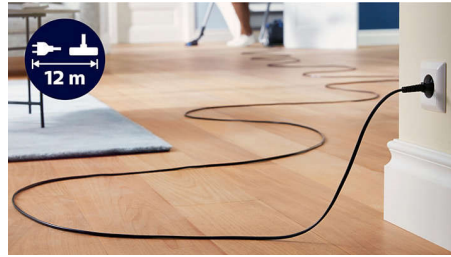

Große Reichweite von 12 Metern

Das extra lange Kabel mit 12 Meter Reichweite ermöglicht eine längere Verwendung ohne Ausstecken.