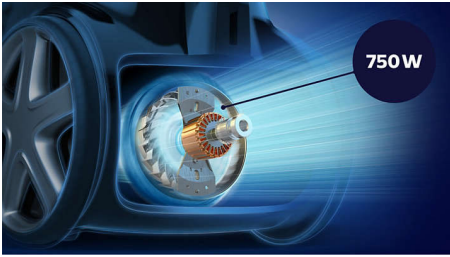

Staubsauger mit Beutel
99,9 % Staubaufnahme 750 W, 66 dB für leises Saugen

FC8786/09

Besonderheiten

Leistungsstarker 750-W-Motor

Der hocheffiziente 750-W-Motor verspricht eine leistungsstarke, hervorragende Reinigung bei jeder Verwendung.