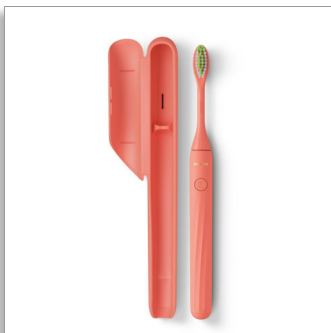

Philips Philips One by
Sonicare
Zahnbürste mit Batterie

EINE für bessere Putzergebnisse

EINE für unterwegs
EINE für ein einfaches
Putzerlebnis
EINE in verschiedenen Farben

HY1100/01

Optimiere dein Putzergebnis mit Philips One

Die Reinigung mit der neuen elektrischen Zahnbürste verleiht dir ein strahlenderes Lächeln und weißere Zähne. Egal wohin du gehst– mit ihrem schlanken, leichten Design und ihrem Reiseetui ist die Philips One die perfekte Begleitung. Welche Farbe ist die richtige für dich?

Mehrere Farben

- Eine Farbe für jeden Stil

PHILIPS

Zahnbürste mit Batterie

EINE für bessere Putzergebnisse EINE für unterwegs, EINE für ein einfaches Putzerlebnis, EINE in verschiedenen Farben

Besonderheiten

Daten

Technische Daten

- Batterie: AAA Alkali
- Betriebsdauer (voller bis leerer Akku): Bis zu 90 Tage

Design und Materialausführung

- Farbe: Miami

Kompatibilität

- Bürstenkopf-Kompatibilität: Nur kompatibel mit, Philips One Handstücken
- Handstück-Kompatibilität: Nicht kompatibel mit anderen, Philips Sonicare-Bürstenköpfe