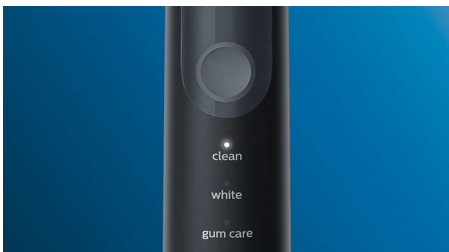

PHILIPS

sonicare

Sonična električna
zobna ščetka

ProtectiveClean
5100

Vgrajeni senzor pritiska

3 načini

1 x funkcija BrushSync

Potovalna torbica

Inovativna tehnologija

- Obvešča vas, če pritiskate premočno
- Napredna sonična tehnologija Philips Sonicare
- Povezuje pametni ročaj ščetke in pametne glave ščetke

Izboljšajte ščetkanje

- Izbirajte med tremi načini

Značilnosti

Naravna belina zob

Pritrdite glavo ščetke W2 Optimal White, da odstranite površinske madeže in dosežete najbolj bel nasmeħ. Kliniħno je dokazano, da goste osrednje ščetine za odstranjevanje madežev poskrbijo za bolj bele zobe v samo enem tednu.

Trije naħini

Ta zobna ščetka vam omogoča, da ščetkanje prilagodite svojim potrebam, saj imate na voljo tri naħine. Standardni naħin Clean je namenjen vrhnskemu ĹišĹenju, naħin White je idealen naħin za odstranjevanje površinskih madežev, z naħinom Gum Care pa dodate minuto blagega ščetkanja z nežno masajo dlesni.