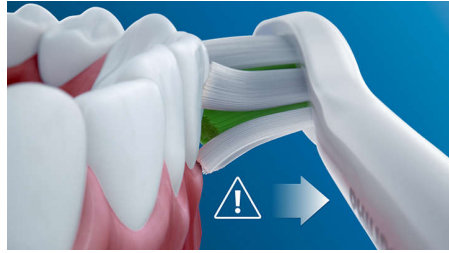

Izboljšajte ščetkanje

- Izbirajte med tremi načini

Značilnosti

Izboljšuje zdrave dlesni

Goste visokokakovostne ščetine omogočajo izjemno nežno ščetkanje, s katerim odstranite zobne obloge ob robu dlesni in izboljšate zdravje dlesni do 100 % v primerjavi z ročno zobno ščetko, s posebno ukrivljeno konico pa preprosto dosežete tudi zobe v kotičkih ust.

Varno in nežno

Prepričani ste lahko, da bo vaša izkušnja ščetkanja varna: našo sonično tehnologijo lahko uporabljate na zobnih aparatih, plombah, kronah in prevlekah. Pomaga preprečevati karies in izboljša zdravje dlesni.

Edina prava sonična tehnologija

Napredna sonična tehnologija Philips Sonicare omogoča izjemno dnevno čiščenje tako, da brizga vodo med zobe ter s ščetkami drgne in odstranjuje razpadle obloge.

Nadzorujte pritiskanje med ščetkanjem