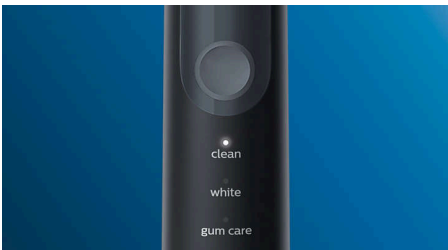

Trije načini

Ta zobna ščetka vam omogoča, da ščetkanje prilagodite svojim potrebam, saj imate na voljo tri načine. Standardni način Clean je namenjen vrhunskemu čiščenju, način White je idealen način za odstranjevanje površinskih madežev, z načinom Gum Care pa dodate minuto blagega ščetkanja z nežno masažo dlesni.