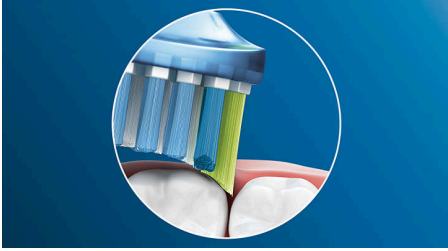

Philips Sonicare'i sügavpuhastus

- Kuni 4x parem pinnakontakt* tagab põhjalikuma puhastuse

Erakordselt tõhus katu eemaldamine

- Eemaldab kuni 10x rohkem hambakattu kui käsihambahari

Esiletõstetud tooted

Jätke hambakatuga hüvasti

Tänu painduvale kujule eemaldab see igemepiiri ja hambavahede puhastamiseks raskesti ligipääsetavatest kohtadest* kuni 10 korda rohkem kattu.

Kohandatav puhastustehnoloogia

Meie kohandatavat puhastustehnoloogiat kasutades saavutate igal harjamisel soovitud puhtuse. Pehmed kummist servad painduvad, võimaldades C3 Premium Plaque Control harjapeal hammaste ja igemete kuju järgi kohanduda, et harjamine ei oleks liiga jõuline ja et puhastamine oleks veelgi tõhusam. Harjased kohanduvad hammaste ja igemete kuju järgi, tagades raskesti ligipääsetavate kohtade sügavpuhastamiseks tavalise harjapeaga** võrreldes 4 korda suurema pinnakontakti.