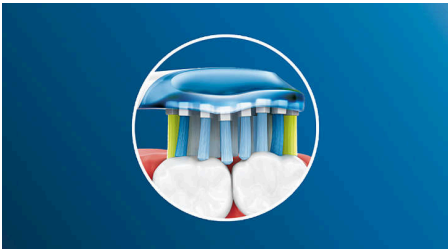

Philips Sonicare'i sügavpuhastus

- Kuni 4x parem pinnakontakt* tagab põhjalikuma puhastuse

Erakordselt tõhus katu eemaldamine

- Eemaldab kuni 10x rohkem hambakattu kui käsihambahari

Esiletõstetud tooted

Jätke hambakatuga hüvasti

Tänu painduvale kujule eemaldab see igemepiiri ja hambavahede puhastamiseks raskesti ligipääsetavatest kohtadest* kuni 10 korda rohkem kattu.

Kohandatav puhastustehnoloogia

Meie kohandatavat puhastustehnoloogiat kasutades saavutate igal harjamisel soovitud puhtuse. Pehmed kummist servad painduvad, võimaldades C3 Premium Plaque Control harjapeal hammaste ja igemete kuju järgi kohanduda, et harjamine ei oleks liiga jõuline ja et puhastamine oleks veelgi tõhusam. Harjased kohanduvad hammaste ja igemete kuju järgi, tagades raskesti ligipääsetavate kohtade sügavpuhastamiseks tavalise harjapeaga** võrreldes 4 korda suurema pinnakontakti.

BrushSync™ mode-pairing

Meie BrushSync™ režiimi ühildumise funktsiooniga* saavutate alati parima võimaliku puhastuse. Philips Sonicare C3 Premium Plaque Defence harjapea ühildub teie BrushSync™ Philips Sonicare'i hambaharja käepidemega****, valides põhjalikuks puhastamiseks optimaalse režiimi ja intensiivsuse taseme. Kõik, mida peate tegema, on lihtsalt alustada hambapesuga!