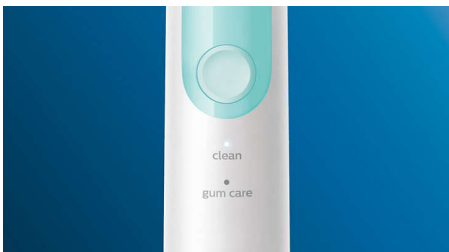

Ščetkanje po vaše

Ta zobna ščetka vam omogoča, da ščetkanje prilagodite svojim potrebam, saj imate na voljo dva načina in tri nastavitve intenzivnosti. Standardni način Clean je namenjen vrhunskemu čiščenju, z načinom Gum Care pa dodate minuto blagega ščetkanja z nežno masažo dlesni. Tri nastavitve intenzivnosti vam omogočajo preklapljanje zaporedja »visoke« in »nizke« nastavitve za usklajevanje intenzivnosti od leve proti desni.