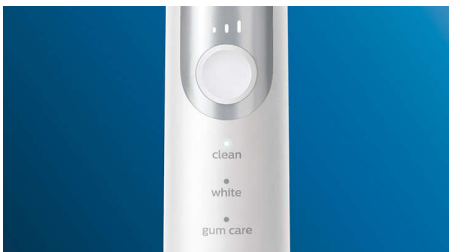

- Obvešča vas, če pritiskate premočno
- Vedno pravočasno zamenjajte glavo ščetke
- Napredna sonična tehnologija Philips Sonicare
- Povezuje pametni ročaj ščetke in pametne glave ščetke

Izboljšajte ščetkanje

- Trije načini, tri nastavitve intenzivnosti
- Glave ščetke izbirajo optimalna način in intenzivnost

Značilnosti

Naravna belina zob

Pritrdite glavo ščetke W2 Optimal White za odstranjevanje površinskih madežev in najbolj bel nasmeħ. Klinično je dokazano, da goste osrednje ščetine za odstranjevanje madežev poskrbijo za bolj bele zobe v samo enem tednu.

Ščetkanje po vaše

Ta zobna ščetka vam omogoča, da ščetkanje prilagodite svojim potrebam, saj imate na voljo tri načine in tri nastavitve intenzivnosti. Standardni način Clean je namenjen vrhunskeму čiščenju, način White je idealen način za odstranjevanje površinskih madežev, z načinom Gum Care pa dodate minuto blagega ščetkanja z nežno masažo dlesni. Tri nastavitve intenzivnosti vam omogočajo preklapljanje zaporedja »visoke« in »nizke« nastavitve za usklajevanje intenzivnosti od leve proti desni.