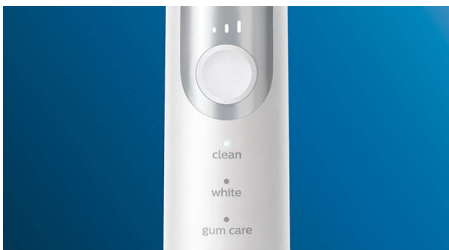

- Obvešča vas, če pritisnete premočno
- Vedno pravočasno zamenjajte glavo ščetke
- Napredna sonična tehnologija Philips Sonicare
- Povezuje pametni ročaj ščetke in pametne glave ščetke

Izboljšajte ščetkanje

- Trije načini, tri nastavitve intenzivnosti
- Glave ščetke izbirajo optimalna način in intenzivnost

Značilnosti

Naravna belina zob

Pritrdite glavo ščetke W2 Optimal White za odstranjevanje površinskih madežev in najbolj bel nasmeh. Klinično je dokazano, da goste osrednje ščetine za odstranjevanje madežev poskrbijo za bolj bele zobe v samo enem tednu.

Ščetkanje po vaše

Ta zobna ščetka vam omogoča, da ščetkanje prilagodite svojim potrebam, saj imate na voljo tri načine in tri nastavitve intenzivnosti. Standardni način Clean je namenjen vrhunskemu čiščenju, način White je idealen način za odstranjevanje površinskih madežev, z načinom Gum Care pa dodate minuto blagega ščetkanja z nežno masažo dlesni. Tri nastavitve intenzivnosti vam omogočajo preklapljanje zaporedja »visoke« in »nizke« nastavitve za usklajevanje intenzivnosti od leve proti desni.