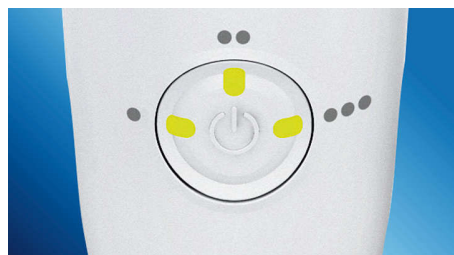

Kolmekordse purske kohandamine

AirFloss Pro/Ultra võimsat pihustit saab kohandada teie soovide järgi kas ühe-, kahe- või kolmekordsele impulsile igal aktiveerimisnupu vajutamisel.