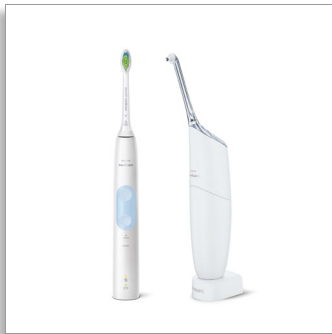

Philips Sonicare
AirFloss Pro/Ultra –
hambavahepuhastaja

Koos 4500 ProtectiveCleani
käepidemega
1 otsak
1 harjapea

HX8424/30

Garanteeritult terved igemed 2 nädalaga*

Loodud ebaregulaarsetele hambavahede puhastajatele

Kui te ei kasuta regulaarselt hambaniiti, on AirFloss Pro/Ultra**** lihtsaim viis hambavahede tõhusaks puhastamiseks. AirFloss Prod/Ultrat saab kasutada suuvee või veega ja selle efektiivsus igemete tervise tagamisel on kliiniliselt tõestatud.**