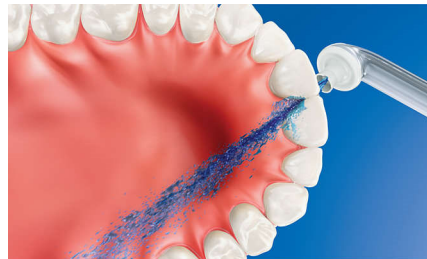

Kuni 99,9% katueemaldus

AirFloss Pro/Ultra eemaldab töödeldavas alas kuni 99,9% katust.**

Aitab vältida hambauke

Philips Sonicare AirFloss Pro/Ultra aitab vältida hambaukude teket hambavahedes, eemaldades õrna veejoa abil katu, mida ei saa eemaldada ainult harjates.

Veepiisakeste tehnoloogia

Meie kliiniliselt tõestatud tulemused on võimalikud tänu meie ainulaadsele tehnoloogiale, mis ühendab õhu suuvee või veega, puhastades võimsalt ja samas õrnalt hambavahed ja igemepiiri.

Suure jõudlusega otsak

Suure jõudlusega uue AirFloss Pro/Ultra otsak muudab meie õhu ja veepiisakeste tehnoloogia tõhusamaks kui kunagi varem.

Kolmekordse purske kohandamine

AirFloss Pro/Ultra võimsat pihustit saab kohandada teie soovide järgi kas ühe-, kahe- või kolmekordsele impulsile igal aktiveerimisnupu vajutamisel.