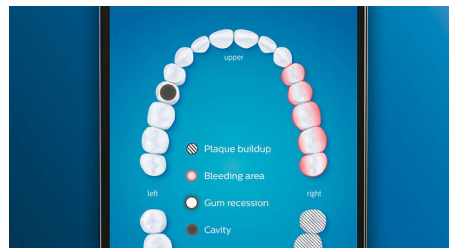

Nega vaših dlesni

Pritrdite glavo ščetke Premium Gum Care G3 in izboljšajte zdravje dlesni. Manjša velikost in usmerjene ščetine za rob dlesni omogočajo nežno, a učinkovito čiščenje ob dlesni, kjer se lahko začne bolezen dlesni. Klinično je dokazano, da glava ščetke zagotavlja do 100 % manj vnetij dlesni* in do 7-krat bolj zdrave dlesni v samo dveh tednih.*

Hitreje do bolj belih zob

Pritrdite glavo ščetke Premium White W3, da odstranite površinske madeže in dosežete najbolj bel nasmeħ. Klinično je dokazano, da

goste osrednje ščetine za odstranjevanje madežev odstranijo do 100 % več madežev v samo treh dneh.**

Strgalo za jezik TongueCare+

Pritrdite strgalo za jezik TongueCare+ in nežno odstranite bakterije, ki povzročajo slab zadah, iz por vašega jezika. Strgalo ima 240 posebno zasnovanih mikro ščetin, ki čistijo med izboklinami in vboklinami jezika ter odstranjujejo bakterije in ostanke hrane, ki povzročajo slab zadah. Strgalo uporabite v kombinaciji z našim antibakterijskim razpršilom BreathRx za vrhunsko čiščenje in izrazito svež dah.

Pomembna področja in nastavitve cilja

Vas je zobozdravnik opozoril na težavne predele? Označili jih bomo v 3D-prikazu ust v vaši aplikaciji in vas opomnili, da morate tem predelom posvetiti več pozornosti.