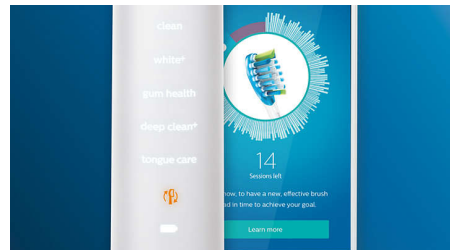

Ükski plekk ei jää märkamata

Philips Sonicare'i rakendus annab teile teada, kui hambad on põhjalikult puhastatud, ja õpetab teid paremini ja läbimõeldumalt harjama.

TouchUp-funktsioon

Kui teil peaks hambaid harjates mõni koht harjamata jääma, annab rakenduse TouchUp funktsioon teile sellest märku. Siis saate teist korda pesta ning olla kindel, et teie hambad on iga kord täiesti puhtad.

Nutikas harjapea vahetamise meeldetuletus

Harjapead kuluvad aja jooksul ära, seejärel ei eemalda nad enam tõhusalt kattu. Nutika harjapea tuvastusega ei lähe kunagi meelest, millal tuleb harjapead vahetada. Teie hambahari jälgib, kui pikalt ja kui tugevalt olete iga harjapeaga harjanud, ning teavitab, millal on aeg vahetada. Saate oma harjapea kasutamisega jälgida ka Philips Sonicare'i rakenduses, kus saate tellida ka asendusosi, et need kunagi otsa ei saaks.