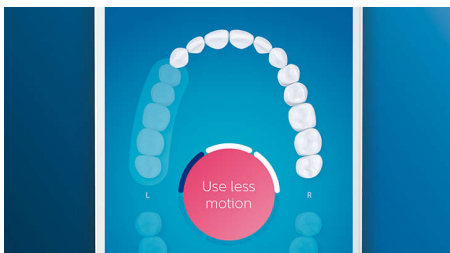

Ükski plekk ei jää märkamata

Philips Sonicare'i rakendus annab teile teada, kui hambad on põhjalikult puhastatud, ja õpetab teid paremini ja läbimõeldumalt harjama.