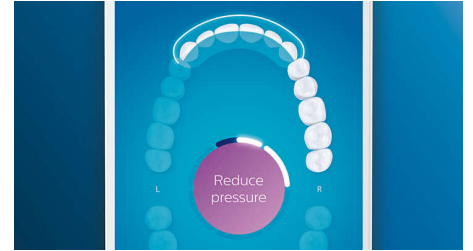

Liiga suure jõuga?

Te ei pruugi liiga tugevasti harjast ise märgata, kuid DiamondClean Smart märkab seda kindlasti. Liiga tugevasti harjates hakkab käepideme otsas olev valgusrõngas vilkuma. Selle meeldetuletuse eesmärk on avaldatavat jõudu vähendada ja lasta harjapeal töö ära teha. Seitse inimest kümnest leidsid, et see funktsioon aitas neil hambaid paremini harjama õppida.