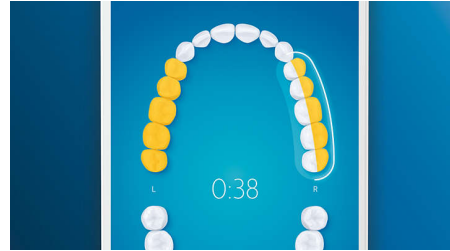

Esiletõstetud tooted

Jätke hambakatuga hüvasti

Külgeklõpsatav G3 Premium Plaque Control harjapea tagab tõhusa puhastuse. Pehme ja painduvate külgedega harjased järgivad iga hamba kuju, et tagada 4x parem pinnakontakt** ja eemaldada raskesti ligipääsetavatest kohtadest kuni 20x rohkem hambakattu*.

Neli režiimi, kolm intensiivsuse seadistust

DiamondClean Smart tagab täistabamuse. Meie kolm intensiivsuse seadistust võimaldavad tõhusalt puhastada ja neli režiimi katavad kõik harjamisvajadused: puhastusrežiim silmapaistva igapäevase puhtuse tagamiseks, režiim White+ plekkide eemaldamiseks, režiim Deep Clean+ värskendavalt sügava puhtuse tagamiseks ja režiim Gum Health igemepiiri õrnalt puhastamiseks.

Ükski plekk ei jää märkamata

Philips Sonicare'i rakendus annab teile teada, kui hambad on põhjalikult puhastatud, ja õpetab teid paremini ja läbimõeldumalt harjama.

TouchUp-funktsioon

Kui teil peaks hambaid harjates mõni koht harjamata jääma, annab rakenduse TouchUp funktsioon teile sellest märku. Siis saate teist korda pesta ning olla kindel, et teie hambad on iga kord täiesti puhtad.