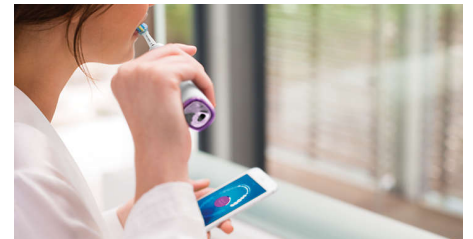

Lihtne kasutada

Elektroonilise hambaharjaga võite kogu töö harjale usaldada. Oleme käepideme sisse ehitanud hõõrumisanduri, mis tuletab teile pidevalt meelde vajadust vähem hõõruda. Seeläbi saate oma tehnikat täiustada ning õrnemalt harjates suurepäraselt puhtad hambad.