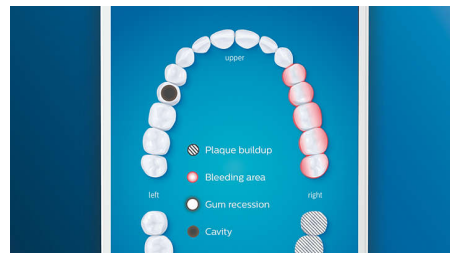

Piirkonnad, millele tähelepanu pöörata, ja eesmärkide seadmine

Kas hambaarst on pööranud tähelepanu mõnele probleemsele piirkonnale? Toome need esile teie rakendusesisesel 3D-suukaardil ning tuletame neid teile meelde, et nendele erilist tähelepanu pööraksite.