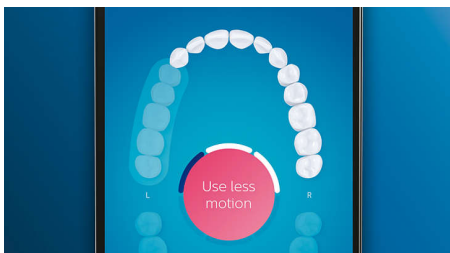

Ükski plekk ei jää märkamata

Philips Sonicare'i rakendus annab teile teada, kui hambad on põhjalikult puhastatud, ja õpetab teid paremini ja läbimõeldumalt harjama.