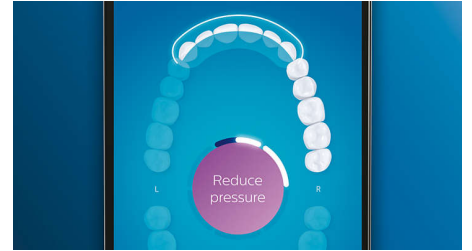

Liiga suure jõuga?

Te ei pruugi liiga tugevasti harjast ise märgata, kuid DiamondClean Smart märkab seda kindlasti. Liiga tugevasti harjates hakkab käepideme otsas olev valgusrõngas vilkuma. Selle meeldetuletuse eesmärk on avaldatavat jõudu vähendada ja lasta harjapeal töö ära teha. Seitse inimest kümnest leidsid, et see funktsioon aitas neil hambaid paremini harjama õppida.