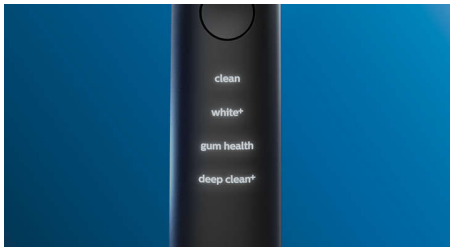

Esiletõstetud tooted

Jätke hambakatuga hüvasti

Külgeklõpsatav G3 Premium Plaque Control harjapea tagab tõhusa puhastuse. Pehmele külgedega harjased järgivad iga hamba kuju, et tagada 4x parem pinnakontakt** ja eemaldada raskesti ligipääsetavatest kohtadest kuni 20x rohkem hambakattu*.

Neli režiimi, kolm intensiivsuse seadistust

DiamondClean Smart tagab täistabamuse. Meie kolm intensiivsuse seadistust võimaldavad tõhusalt puhastada ja neli režiimi katavad kõik harjamisvajadused: puhastusrežiim silmapaistva igapäevase puhtuse tagamiseks, režiim White+ plekkide eemaldamiseks, režiim Deep Clean+ värskendavalt sügava puhtuse tagamiseks ja režiim Gum Health igemepiiri õrnalt puhastamiseks.