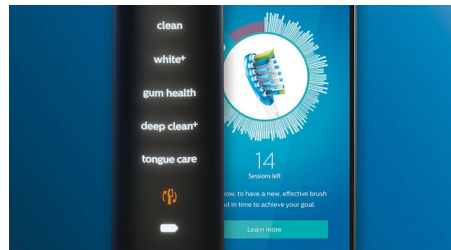

Neli režiimi, kolm intensiivsuse seadistust

DiamondClean Smart tagab täistabamuse. Meie kolm intensiivsuse seadistust võimaldavad tõhusalt puhastada ja neli režiimi katavad kõik harjamisvajadused: puhastusrežiim silmapaistva igapäevase puhtuse tagamiseks, režiim White+ plekkide eemaldamiseks, režiim Deep Clean+ värskendavalt sügava puhtuse tagamiseks ja režiim Gum Health igemepiiri õrnalt puhastamiseks.

Ükski plekk ei jää märkamata

Philips Sonicare'i rakendus annab teile teada, kui hambad on põhjalikult puhastatud, ja õpetab teid paremini ja läbimõeldumalt harjama.

TouchUp-funktsioon

Kui teil peaks hambaid harjates mõni koht harjamata jääma, annab rakenduse TouchUp funktsioon teile sellest märku. Siis saate teist korda pesta ning olla kindel, et teie hambad on iga kord täiesti puhtad.

Nutikas harjapea vahetamise meeldetuletus

Harjapead kuluvad aja jooksul ära, seejärel ei eemalda nad enam tõhusalt kattu. Nutika harjapea tuvastusega ei lähe kunagi meelest, millal tuleb harjapead vahetada. Teie hambahari jälgib, kui pikalt ja kui tugevalt olete iga harjapeaga harjanud, ning teavitab, millal on aeg vahetada. Saate oma harjapea kasutusiga jälgida ka Philips Sonicare'i rakenduses, kus saate tellida ka asendusosi, et need kunagi otsa ei saaks.