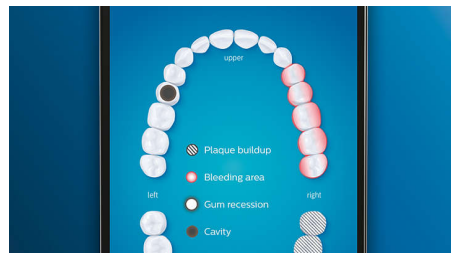

Piirkonnad, millele tähelepanu pöörata, ja eesmärkide seadmine

Kas hambaarst on pööranud tähelepanu mõnele probleemsele piirkonnale? Toome need esile teie rakendusesisesel 3D-suukaardil ning tuletame neid teile meelde, et nendele erilist tähelepanu pööraksite.