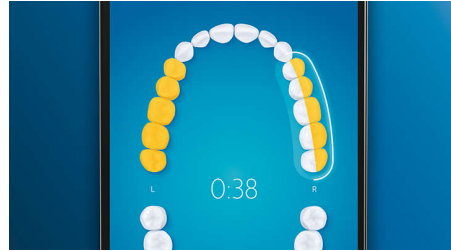

TouchUp-funktsioon

Kui teil peaks hambaid harjates mõni koht harjamata jääma, annab rakenduse TouchUp funktsioon teile sellest märku. Siis saate teist korda pesta ning olla kindel, et teie hambad on iga kord täiesti puhtad.