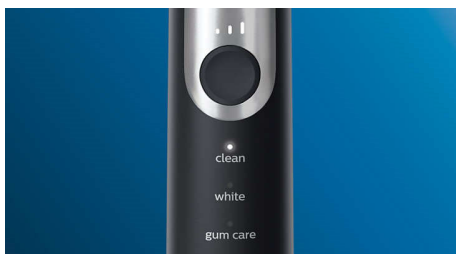

Zasnova po vaši meri

- Spodbuda za temeljito ščetkanje
- Olajša vam potovanje

Inovativna tehnologija

- Obvešča vas, če pritisnete premočno
- Vedno pravočasno zamenjajte glavo ščetke
- Napredna sonična tehnologija Philips Sonicare
- Povezuje pametni ročaj ščetke in pametne glave ščetke

Izboljšajte ščetkanje

- Trije načini, tri nastavitve intenzivnosti
- Glave ščetke izbirajo optimalna način in intenzivnost

PHILIPS
sonicare

Značilnosti

Naravna belina zob

Pritrdite glavo ščetke W2 Optimal White za odstranjevanje površinskih madežev in najbolj bel nasmeh. Klinično je dokazano, da goste osrednje ščetine za odstranjevanje madežev poskrbijo za bolj bele zobe v samo enem tednu.

Ščetkanje po vaši

Ta zobna ščetka vam omogoča, da ščetkanje prilagodite svojim potrebam, saj imate na voljo tri načine in tri nastavitve intenzivnosti. Standardni način Clean je namenjen vrhunskemu čiščenju, način White je idealen način za odstranjevanje površinskih madežev, z načinom Gum Care pa dodate minuto blagega ščetkanja z nežno masažo dlesni. Tri nastavitve intenzivnosti vam omogočajo preklapljanje zaporedja »visoke« in »nizke« nastavitve za usklajevanje intenzivnosti od leve proti desni.