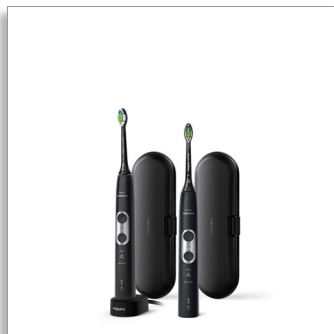

Philips Sonicare
ProtectiveClean 6100
Sonična električna zobna
ščetka

Vgrajeni senzor pritiska

3 načini, 3 intenzivnosti
2 x funkcija BrushSync
Potovalna torbica

HX6870/34

Bolj beli zobje. Na nežen način.

Bolj beli zobje v samo 1 tednu.

Z našim senzorjem pritiska občutite razliko, ki jo prinaša nežno čiščenje, in pobelite zobe v samo 1 tednu.

Dokazano izboljšuje zdravje ust

- Varno in nežno na občutljivih predelih, ortodontskih in zobozdravstvenih popravkih
- Bolj beli zobje v samo enem tednu

Zasnova po vaši meri

- Spodbuda za temeljito ščetkanje
- Olajša vam potovanje

Inovativna tehnologija

- Obvešča vas, če pritisnete premočno
- Vedno pravočasno zamenjajte glavo ščetke
- Napredna sonična tehnologija Philips Sonicare
- Povezuje pametni ročaj ščetke in pametne glave ščetke