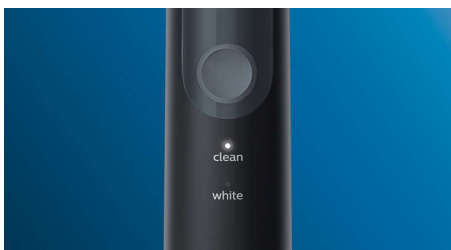

Optimeerib harjamist

- Režiim Clean & White

Esiletõstetud tooted

Loomulikult valgemad hambad

Plekkide eemaldamiseks ja valgema naeratusse saavutamiseks klõpsake külge W2 Optimal White'i harjapea. On kliiniliselt tõestatud, et selle keskosas tihedalt paiknevad plekke eemaldavad harjased muudavad hambad valgemaks vaid ühe nädalaga.

Režiim Clean & White

Meil on lahendus nii hambakatu eemaldamiseks kui ka hammaste välimuse parandamiseks. Selle hambaid valgemaks muutva elektrilise hambahari režiim Clean tagab põhjaliku puhastamise ja režiim White sobib ideaalselt hammaste pindmiste plekkide eemaldamiseks.