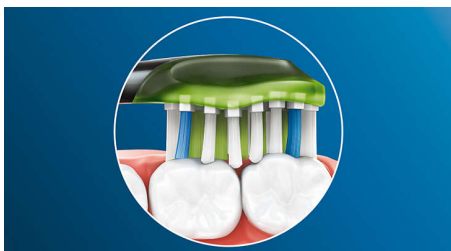

Kohandatav puhastustehnoloogia

Meie kohanev puhastustehnoloogia tagab hambaid pestes alati soovitud puhtuse. Pehmed painduvast kummist küljed võimaldavad Premium White'il teie suu ainulaadset kontuuri jälgida. Meie harjased kohanevad teie igemete ja hammastega, tagades sügavpuhastamiseks tavalise harjapeaga võrreldes kuni 4x suurema pinnakontakti** – isegi raskesti ligipääsetavates kohtades. Kohanev puhastustehnoloogia võimaldab igemepiiri õmalt jälgida ega lase liigse jõuga harjata, muutes seeläbi harjamise meeldivaks ja tagades suurepärase puhtuse.