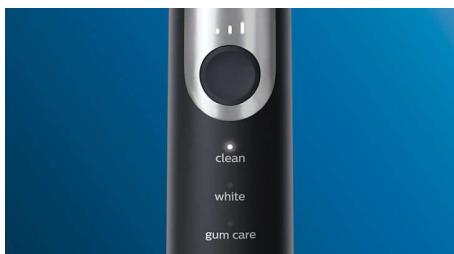

Zasnova po vaši meri

- Spodbuda za temeljito ščetkanje
- Olajša vam potovanje

Inovativna tehnologija

- Obvešča vas, če pritisnete premočno
- Vedno pravočasno zamenjajte glavo ščetke
- Napredna sonična tehnologija Philips Sonicare
- Povezuje pametni ročaj ščetke in pametne glave ščetke

Izboljšajte ščetkanje

- Trije načini, tri nastavitve intenzivnosti
- Glave ščetke izbirajo optimalna način in intenzivnost

PHILIPS
sonicare

Značilnosti

Naravna belina zob

Pritrdite glavo ščetke W2 Optimal White za odstranjevanje površinskih madežev in najbolj bel nasmeh. Klinično je dokazano, da goste osrednje ščetine za odstranjevanje madežev poskrbijo za bolj bele zobe v samo enem tednu.

Ščetkanje po vaši

Ta zobna ščetka vam omogoča, da ščetkanje prilagodite svojim potrebam, saj imate na voljo tri načine in tri nastavitve intenzivnosti. Standardni način Clean je namenjen vrhunskemu čiščenju, način White je idealen način za odstranjevanje površinskih madežev, z načinom Gum Care pa dodate minuto blagega ščetkanja z nežno masažo dlesni. Tri nastavitve intenzivnosti vam omogočajo preklapljanje zaporedja »visoke« in »nizke« nastavitve za usklajevanje intenzivnosti od leve proti desni.