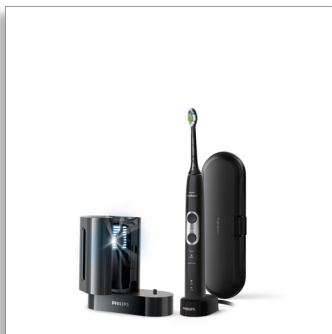

Philips Sonicare
ProtectiveClean 6100
Sonična električna zobna
ščetka

Vgrajeni senzor pritiska

3 načini, 3 intenzivnosti
2 x funkcija BrushSync
Potovalna torbica

HX6870/57

Bolj beli zobje. Na nežen način.

Zasnova po vaši meri

- Spodbuda za temeljito ščetkanje
- Olajša vam potovanje

Inovativna tehnologija

- Obvešča vas, če pritisnete premočno
- Vedno pravočasno zamenjajte glavo ščetke
- Napredna sonična tehnologija Philips Sonicare
- Povezuje pametni ročaj ščetke in pametne glave ščetke