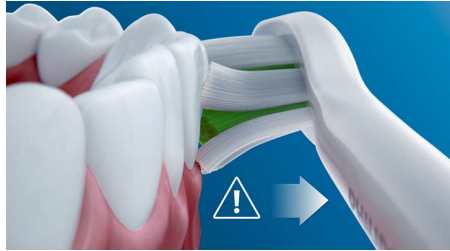

Nadzorujte pritiskanje med ščetkanjem

S premočnim ščetkanjem lahko zobe in dlesni poškodujete. Da bi to preprečili, zobna ščetka Philips Sonicare ProtectiveClean začne oddajati nežne zvočne signale, s katerimi vas opozarja, da zmanjšajte pritisk.