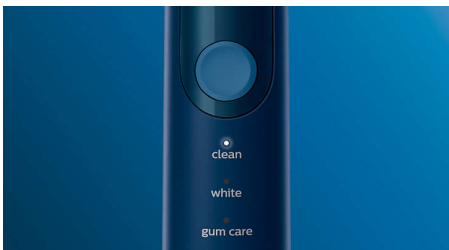

Inovativna tehnologija

- Obvešča vas, če pritiskate premočno
- Napredna sonična tehnologija Philips Sonicare
- Povezuje pametni ročaj ščetke in pametne glave ščetke

Izboljšajte ščetkanje

- Izbirajte med tremi načini

Značilnosti

Naravna belina zob

Pritrdite glavo ščetke W2 Optimal White, da odstranite površinske madeže in dosežete najbolj bel nasmeh. Klinično je dokazano, da goste osrednje ščetine za odstranjevanje madežev poskrbijo za bolj bele zobe v samo enem tednu.

Trije načini

Ta zobna ščetka vam omogoča, da ščetkanje prilagodite svojim potrebam, saj imate na voljo tri načine. Standardni način Clean je namenjen vrhunskemu čiščenju, način White je idealen način za odstranjevanje površinskih madežev, z načinom Gum Care pa dodate minuto blagega ščetkanja z nežno masažo dlesni.