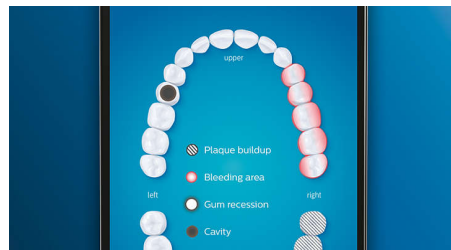

Nega vaših dlesni

Pritrdite glavo ščetke Premium Gum Care G3 in izboljšajte zdravje dlesni. Manjša velikost in usmerjene ščetine za rob dlesni omogočajo nežno, a učinkovito čiščenje ob dlesni, kjer se lahko začne bolezen dlesni. Klinično je dokazano, da glava ščetke zagotavlja do 100 % manj vnetij dlesni* in do 7-krat bolj zdrave dlesni v samo dveh tednih.*

Hitreje do bolj belih zob

Pritrdite glavo ščetke Premium White W3, da odstranite površinske madeže in dosežete najbolj bel nasmeħ. Klinično je dokazano, da

goste osrednje ščetine za odstranjevanje madežev odstranijo do 100 % več madežev v samo treh dneh.**

Strgalo za jezik TongueCare+

Pritrdite strgalo za jezik TongueCare+ in nežno odstranite bakterije, ki povzročajo slab zadah, iz por vašega jezika. Strgalo ima 240 posebno zasnovanih mikro ščetin, ki čistijo med izboklinami in vboklinami jezika ter odstranjujejo bakterije in ostanke hrane, ki povzročajo slab zadah. Strgalo uporabite v kombinaciji z našim antibakterijskim razpršilom BreathRx za vrhunsko čiščenje in izrazito svež dah.

Pomembna področja in nastavitve cilja

Vas je zobozdravnik opozoril na težavne predele? Označili jih bomo v 3D-prikazu ust v vaši aplikaciji in vas opomnili, da morate tem predelom posvetiti več pozornosti.