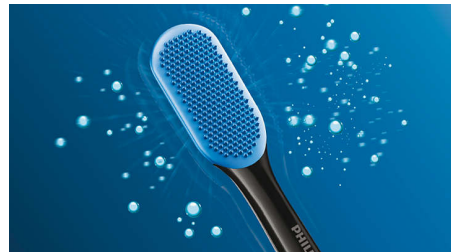

Strgalo za jezik TongueCare+

Pritrdite strgalo za jezik TongueCare+ in nežno odstranite bakterije, ki povzročajo slab zadah, iz por vašega jezika. Strgalo ima 240 posebno zasnovanih mikro ščetin, ki čistijo med izboklinami in vboklinami jezika ter odstranjujejo bakterije in ostanke hrane, ki povzročajo slab zadah. Strgalo uporabite v kombinaciji z našim antibakterijskim razpršilom BreathRx za vrhunsko čiščenje in izrazito svež dah.