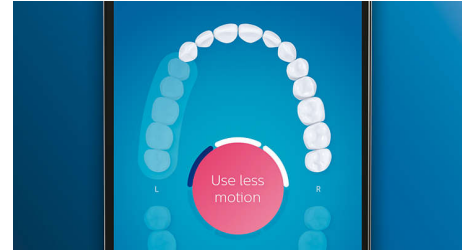

Ne zgrešite niti enega kotička

Z aplikacijo Philips Sonicare točno veste, kdaj dosežete temeljito čiščenje, in pridobite nasvete, kako se izpopolniti in postati bolj pozorni pri ščetkanju.