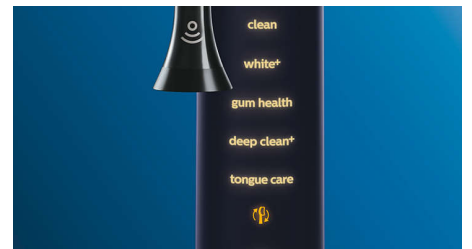

Ob uporabi električne zobne ščetke vse delo opravi ščetka. V ročaj smo vgradili senzor drgnjenja, ki vas nežno opomni, da morate manj drgniti. Tako lahko izboljšate tehniko in dosežete nežnejše in učinkovitejše čiščenje.

Združevalni način BrushSync

Se sprašujete, kateri način in intenzivnost sta pravšnja za vas? Odgovor je na dlani. Mikročip v glavi ščetke zobni ščetki DiamondClean Smart pove, katero nastavitve uporabljate. Če torej pritrdite glavo ščetke za nego dlesni, vaša zobna ščetka izbere optimalni način in intenzivnost, da zagotovi nežno in učinkovito nego vaših dlesni. Pritisniti morate samo gumb za vklop.