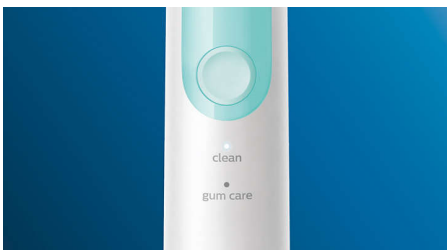

Načina Clean in Gum Care

Ne glede na to, ali želite učinkovito odstraniti zobne obloge ali pa poskrbeti za zdrave dlesni, vam ta zobna ščetka zagotavlja pravi način: način Clean poskrbi za vrhunsko čiščenje, način Gum Care pa prinaša dodatno minuto blagega ščetkanja za nežno masažo dlesni.