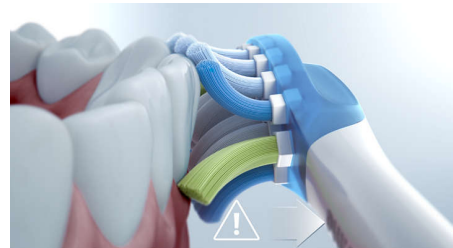

Sensore di pressione integrato

Nel caso in cui tu stia esercitando troppa pressione, ExpertClean se ne accorrerà. Se devi diminuire la pressione, questo spazzolino intelligente emetterà un suono intermittente come promemoria per avvisarti che è necessario lasciar lavorare la testina dello spazzolino. 7 persone su 10 hanno trovato questa funzione utile per ottenere una pulizia migliore.