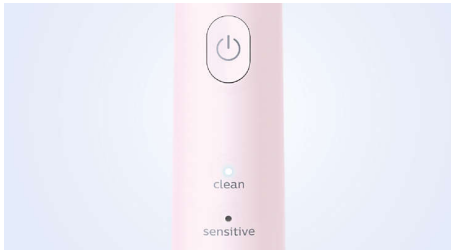

### 唯一真正的音波震動技術

飛利浦 Sonicare 先進的音波震動技術在齒間製造震動水波，刷動動作可瓦解並清除牙菌斑，每天都能實現卓越清潔效果。

### 更深入清潔後排牙齒

這款清除牙菌斑牙刷的薄型彎角刷頭可輕鬆深入後側牙齒與牙縫死角。

### 「乾淨模式」和「護齦模式」

「乾淨模式」可提供優異的每日清潔效果，「護齦模式」則是專為溫和清潔牙齒和牙齦而設計。