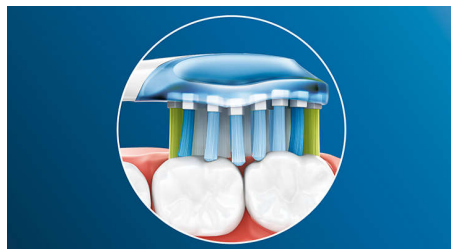

Adaptive Reinigungstechnologie

Mit unserer adaptiven Reinigungstechnologie erhalten Sie bei jeder Reinigung ein individuelles Putzerlebnis. Weiche, flexible Seiten aus Gummi am Premium Plaque Defense-, Premium Gum Care- sowie Premium White-Bürstenkopf passen sich den einzigartigen Konturen Ihres Mundes an. Die Borsten passen sich Zahnfleisch und Zähnen an mit bis zu 4 x mehr Oberflächenkontakt** als bei einem normalen Bürstenkopf und sorgen für eine Tiefenreinigung, sogar in schwer zugänglichen Bereichen. Die adaptive Reinigungstechnologie absorbiert übermäßigen Druck und ermöglicht eine sanfte Führung entlang des Zahnfleischrandes sowie

eine verbesserte Schwingbewegung für ein einzigartiges Mundgefühl und hervorragende Reinigung.