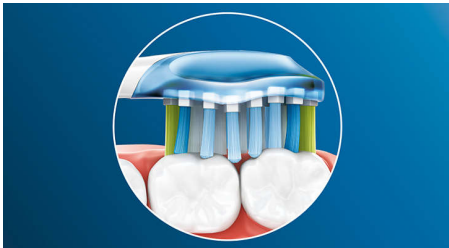

Adaptive Reinigungstechnologie

Mit unserer adaptiven Reinigungstechnologie erhalten Sie bei jeder Reinigung ein individuelles Putzerlebnis. Weiche, flexible Seiten aus Gummi am C3 Premium Plaque Defence-Bürstenkopf passen sich den Konturen von Zahnfleisch und Zähnen an, absorbieren übermäßigen Druck beim Putzen und verbessern die Schallreinigungsleistung. Die Borsten erreichen bis zu 4 x mehr Oberflächenkontakt für eine gründlichere Reinigung in schwer zugänglichen Bereichen, als bei einem herkömmlichen Bürstenkopf**.