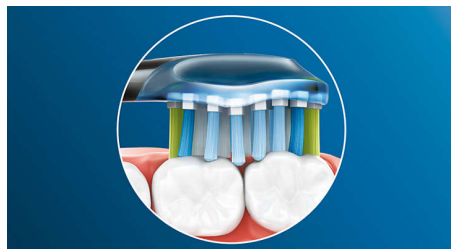

Adaptive Reinigungstechnologie

Mit unserer adaptiven Reinigungstechnologie erhalten Sie bei jeder Reinigung ein individuelles Putzerlebnis. Weiche, flexible Seiten aus Gummi am Premium Plaque Defense-, Premium Gum Care- sowie Premium White-Bürstenkopf passen sich den einzigartigen Konturen Ihres Mundes an. Die Borsten passen sich Zahnfleisch und Zähnen an mit bis zu 4 x mehr Oberflächenkontakt** als bei einem normalen Bürstenkopf und sorgen für eine Tiefenreinigung, sogar in schwer zugänglichen Bereichen. Die adaptive Reinigungstechnologie absorbiert übermäßigen Druck und ermöglicht eine sanfte Führung entlang des Zahnfleischrandes sowie

eine verbesserte Schwingbewegung für ein einzigartiges Mundgefühl und hervorragende Reinigung.