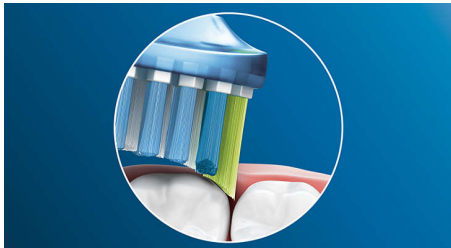

Designed to optimize performance

- Immer wissen, wann du deinen Bürstenkopf ersetzen musst, um eine effektive Reinigung zu erreichen.

Philips Sonicare's deep clean

- Bis zu 4 x mehr Oberflächenkontakt** für mühelose Reinigung

Besonderheiten

Verabschieden Sie sich von Plaque

Und dank seines flexiblen Designs entfernt er bis zu 10 x mehr Plaque an schwer zugänglichen Stellen* – für eine echte Tiefenreinigung am Zahnfleischrand und zwischen den Zähnen.

Konzentrieren Sie sich auf die Gesundheit Ihres Zahnfleisches

Mit dem Philips Sonicare Premium Gum Care-Bürstenkopf ist selbst die gründlichste Reinigung dennoch sanft. Wenn Sie Ihre Zahnbürste am Zahnfleischrand entlangführen, absorbieren die flexiblen Seiten und Borsten des Premium Gum Care-Bürstenkopfs übermäßigen Druck. So bleibt Ihr Zahnfleisch geschützt, auch wenn Sie zu fest putzen. Die Borsten entfernen Plaque und Bakterien am Zahnfleischrand und an schwer zugänglichen Stellen. Dank des geschwungenen Designs des Bürstenkopfes stellen Sie einen maximalen Borstenkontakt sicher.