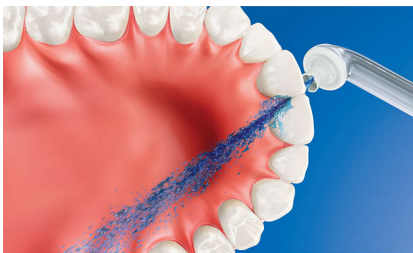

- Hochleistungsdüse
- Kombination aus Luft und Mikrotröpfchen

The easiest way to effectively clean between teeth

- So wird gesunde Zahnpflege ganz einfach zur Gewohnheit
- In nur 60 Sekunden: Ausrichten. Abdrücken. Sauber!

Besonderheiten

Bis zu 99,9 % Plaque-Entfernung

AirFloss Ultra entfernt bis zu 99,9 % Plaque an behandelten Stellen.***

Mikrotröpfchen-Technologie

Die klinisch erwiesene Kombination aus Luft- und Mikrotröpfchen reinigt sanft und effektiv die Zahnzwischenräume und den Zahnfleischrand.

Machen Sie gesunde Zahnpflege zur Gewohnheit

Die Reinigung der Zahnzwischenräume ist sehr wichtig für die gesamte Mundgesundheit. Der AirFloss macht es Ihnen leicht, die Zahnzwischenräume gründlich zu reinigen und gesunde Zahnpflege zur Gewohnheit werden zu lassen.