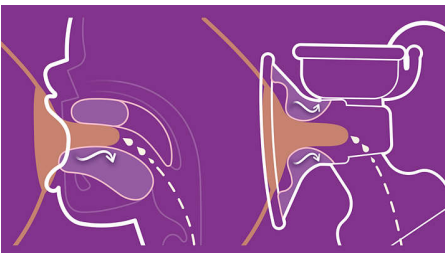

Passt sich an Ihre Brustwarze an

Eine Größe, passend für alle – da sich die Form und die Größe der Brust während der gesamten Stillzeit verändert, passt sich das Silikonkissen sanft und flexibel an Ihre Brustwarze an. Für 99,98% aller Brustwarzengrößen* (bis zu 30 mm).