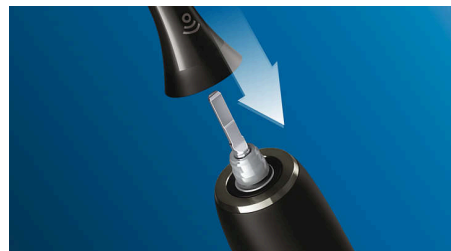

Einfach aufstecken

Ihr G3 Premium Gum Care-Bürstenkopf passt perfekt auf jedes Philips Sonicare Zahnbürstenhandstück (außer Philips One und

Essence). Stecken Sie ihn einfach auf bzw. nehmen Sie ihn ab, um ihn einfach auszutauschen und zu reinigen.