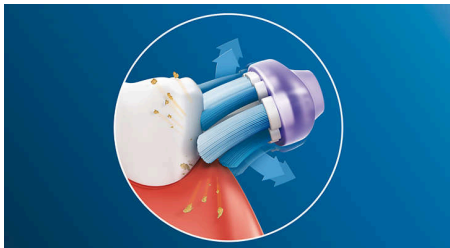

Verabschieden Sie sich von Plaque

Dies verstärkt die Schalltechnologie und gewährleistet eine gründlichere Reinigung auch an schwer zu erreichenden Stellen. Dank des beweglichen Designs entfernt die Premium Gum Care bis zu 10 x mehr Plaque als eine Handzahnbürste.