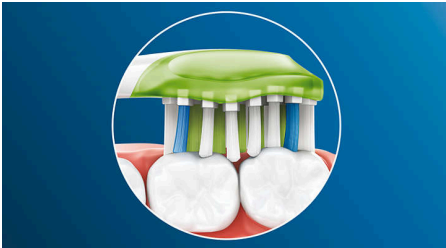

Adaptive Reinigungstechnologie

Mit unserer adaptiven Reinigungstechnologie erhalten Sie bei jeder Reinigung ein individuelles Putzerlebnis. Weiche, flexible Seiten aus Gummi des Premium White Bürstenkopf passen sich den einzigartigen Konturen Ihres Mundes an. Die Borsten passen sich Zahnfleisch und Zähnen an mit bis zu 4 x mehr Oberflächenkontakt** als bei einem normalen Bürstenkopf und sorgen für eine Tiefenreinigung, sogar in schwer zugänglichen Bereichen. Die adaptive

Reinigungstechnologie absorbiert übermäßigen Druck und ermöglicht eine sanfte Führung entlang des Zahnfleischrandes sowie eine verbesserte Schwingbewegung für ein einzigartiges Mundgefühl und eine hervorragende Reinigung.