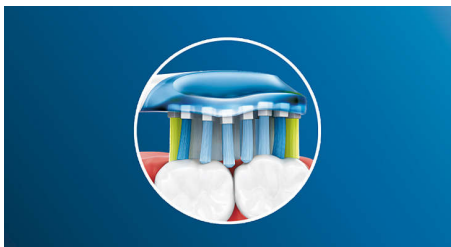

Pulizia profonda con Philips Sonicare

- Superficie di contatto fino a 4 volte più ampia** per una pulizia profonda senza sforzo

Per una rimozione della placca eccezionale

- Rimozione della placca fino a 10 volte più efficace rispetto ad uno spazzolino manuale

In evidenza

Puoi dire addio alla placca

E grazie al suo design flessibile, rimuove fino a 10 volte più placca dalle zone difficili da raggiungere* per una pulizia davvero profonda lungo il bordo gengivale e tra un dente e l'altro.

Tecnologia AdaptiveClean

Otterrai ogni volta una pulizia personalizzata grazie alla nostra tecnologia Adaptive. I morbidi bordi in gomma si piegano per consentire a Premium Plaque Control C3 di adattarsi alla forma di denti e gengive, assorbendo l'eventuale pressione in eccesso e migliorando la nostra potenza sonora di pulizia. Le setole si adattano alla forma dei denti e delle gengive garantendo una superficie di contatto quattro volte superiore rispetto a una normale testina**, per una pulizia ancora più profonda anche nelle zone più difficili da raggiungere.