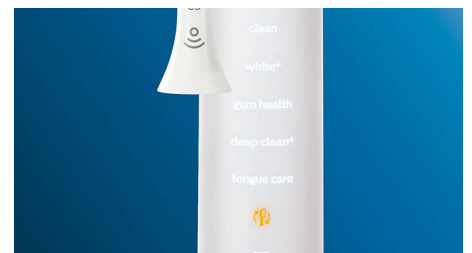

Párování režimů BrushSync

Lámete si hlavu nad tím, jaký režim a intenzitu použít? Už nemusíte. Mikročip v hlavici kartáčku sdělí aplikaci DiamondClean Smart, který režim a intenzita to je. Takže pokud například nasadíte hlavici pro péči o dásně, kartáček ví, že má vybrat optimální režim a intenzitu zajišťující jemnou, ale efektivní péči pro vaše dásně. Stačí stisknout aktivační tlačítko.