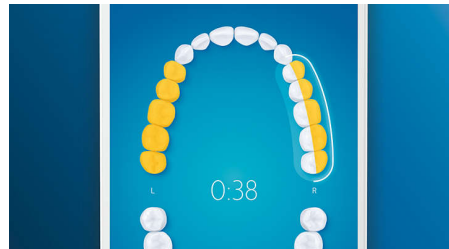

Funkce TouchUp

Pokud při čištění zubů vynecháte nějaké místečko, funkce TouchUp aplikace vám ukáže, kam se vrátit, abyste měli jistotu, že pokaždé dosáhnete kompletně čistého chrupu.