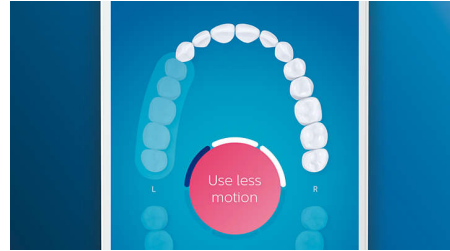

Nevynechá ani místečko

Aplikace Philips Sonicare vás upozorní, až dosáhnete dokonalého vyčištění, a poradí vám, jak si zuby čistit lépe a důkladněji.