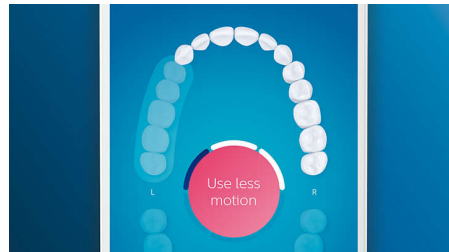

Nevynechá ani místečko

Aplikace Philips Sonicare vás upozorní, až dosáhnete dokonalého vyčištění, a poradí vám, jak si zuby čistit lépe a důkladněji.