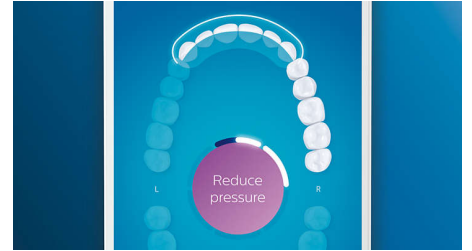

## Funkce TouchUp

Pokud při čištění zubů vynecháte nějaké místečko, funkce TouchUp aplikace vám ukáže, kam se vrátit, abyste měli jistotu, že pokaždé dosáhnete kompletně čistého chrupu.

## Příliš velký tlak?

Pravděpodobně si ani nemusíte všimnout, když při čištění zubů vyvíjíte příliš velký tlak, ale DiamondClean Smart si toho všimne. Pokud vyvíjíte příliš velký tlak, světelný kroužek na konci těla začne blikat. Tím vás jemně upozorní, že byste měli tlak zmírnit, a nechat to vše na hlavici kartáčku. 7 z 10 lidí uvádí, že jim tato funkce pomohla lépe čistit zuby.