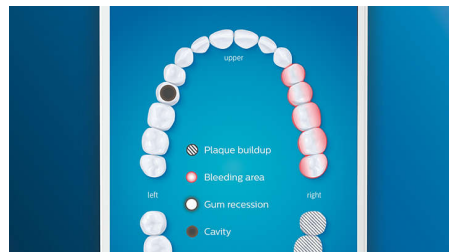

Nastavení oblastí zaměření a cíle

Máte v ústech nějaká problematická místa, na které vás upozornil zubní lékař? Pomůžeme vám je zvýraznit na 3D mapě vašich úst v aplikaci a připomeneme vám, abyste těmto oblastem věnovali více pozornosti.