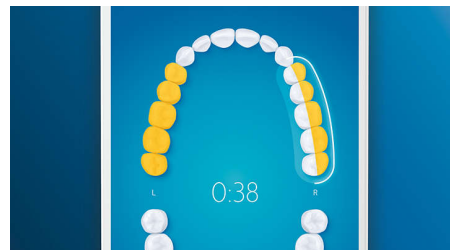

Péče o vaše dásně

Nasadte hlavici G3 Premium Gum Care pro vylepšení zdraví dásní. Její menší velikost a cílená vlákna zajišťují jemné, ale účinné vyčištění podél linie zubů a dásní, kde vznikají onemocnění dásní. Je klinicky prokázáno, že hlavice zajišťuje až o 100 % méně zánětů dásní* a až 7krát zdravější dásně během pouhých dvou týdnů používání.*

Bělejší zuby, rychle

Nasadte hlavici W3 Premium White, která vám pomůže odstranit povrchové skvrny a dosáhnout bělejšího úsměvu. Je prokázáno, že díky hustě osázeným centrálním vláknům pro odstranění skvrn hlavice odstraní až o 100 % více skvrn během pouhých tří dnů.**

Nevynechá ani místečko

Aplikace Philips Sonicare vás upozorní, až dosáhnete dokonalého vyčištění, a poradí vám, jak si zuby čistit lépe a důkladněji.

Funkce TouchUp

Pokud při čištění zubů vynecháte nějaké místečko, funkce TouchUp aplikace vám ukáže, kam se vrátit, abyste měli jistotu, že pokaždé dosáhnete kompletně čistého chrupu.

Příliš velký tlak?

Pravděpodobně si ani nemusíte všimnout, když při čištění zubů vyvíjíte příliš velký tlak, ale DiamondClean Smart si toho všimne. Pokud vyvíjíte příliš velký tlak, světelný kroužek na konci těla začne blikat. Tím vás jemně upozorní, že byste měli tlak zmírnit, a nechat to vše na hlavici kartáčku. 7 z 10 lidí uvádí, že jim tato funkce pomohla lépe čistit zuby.