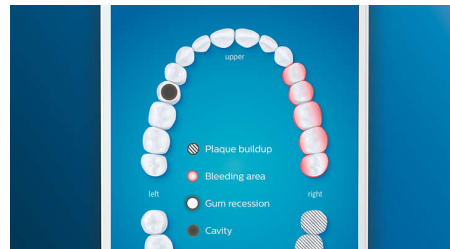

Péče o vaše dásně

Nasadte hlavici G3 Premium Gum Care pro vylepšení zdraví dásní. Její menší velikost a cílená vlákna zajišťují jemné, ale účinné vyčištění podél linie zubů a dásní, kde vznikají onemocnění dásní. Je klinicky prokázáno, že hlavice zajišťuje až o 100 % méně zánětů dásní* a až 7krát zdravější dásně během pouhých dvou týdnů používání.*

Bělejší zuby, rychle

Nasadte hlavici W3 Premium White, která vám pomůže odstranit povrchové skvrny a dosáhnout bělejšího úsměvu. Je prokázáno, že díky hustě osázeným centrálním vláknům pro odstranění skvrn hlavice odstraní až o 100 % více skvrn během pouhých tří dnů.**

Nevynechá ani místečko

Aplikace Philips Sonicare vás upozorní, až dosáhnete dokonalého vyčištění, a poradí vám, jak si zuby čistit lépe a důkladněji.

Funkce TouchUp

Pokud při čištění zubů vynecháte nějaké místečko, funkce TouchUp aplikace vám ukáže, kam se vrátit, abyste měli jistotu, že pokaždé dosáhnete kompletně čistého chrupu.

Nastavení oblastí zaměření a cíle

Máte v ústech nějaká problematická místa, na které vás upozornil zubní lékař? Pomůžeme vám je zvýraznit na 3D mapě vašich úst v aplikaci a připomeneme vám, abyste těmto oblastem věnovali více pozornosti.