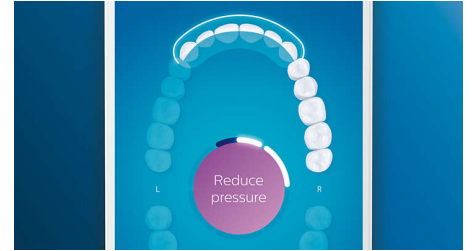

Bělejší zuby, rychle

Nasadte hlavici W3 Premium White, která vám pomůže odstranit povrchové skvrny a dosáhnout bělejšího úsměvu. Je prokázáno, že díky hustě osázeným centrálním vláknům pro odstranění skvrn hlavice odstraní až o 100 % více skvrn během pouhých tří dnů.**

Nevynechá ani místečko

Aplikace Philips Sonicare vás upozorní, až dosáhnete dokonalého vyčištění, a poradí vám, jak si zuby čistit lépe a důkladněji.

Funkce TouchUp

Pokud při čištění zubů vynecháte nějaké místečko, funkce TouchUp aplikace vám ukáže, kam se vrátit, abyste měli jistotu, že pokaždé dosáhnete kompletně čistého chrupu.

Příliš velký tlak?

Pravděpodobně si ani nemusíte všimnout, když při čištění zubů vyvíjíte příliš velký tlak, ale DiamondClean Smart si toho všimne. Pokud vyvíjíte příliš velký tlak, světelný kroužek na konci těla začne blikat. Tím vás jemně upozorní, že byste měli tlak zmírnit, a nechat to vše na hlavici kartáčku. 7 z 10 lidí uvádí, že jim tato funkce pomohla lépe čistit zuby.