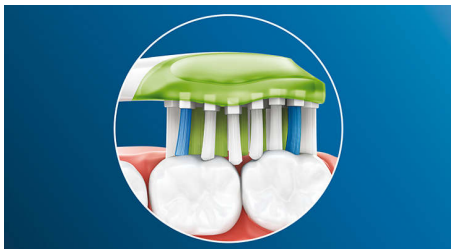

Per denti eccezionalmente bianchi

- Rimuove fino al 100% di macchie in superficie in più in soli 3 giorni*

Pulizia profonda con Philips Sonicare

- Rimozione della placca fino a 10 volte più efficace rispetto ad uno spazzolino manuale
- Superficie di contatto fino a 4 volte più ampia** per una pulizia profonda senza sforzo

In evidenza

Denti bianchi in poco tempo

Le setole fitte al centro della testina Premium White di Philips Sonicare sono efficaci nel rimuovere la placca e le macchie in superficie prodotte ogni giorno da alimenti e bevande. I bordi flessibili consentono alle setole di seguire la forma di denti e gengive, per una pulizia profonda e un sorriso più luminoso in soli 3 giorni.

Tecnologia AdaptiveClean

Otterrai ogni volta una pulizia personalizzata grazie alla nostra tecnologia Adaptive. I bordi in gomma morbidi e flessibili consentono a Premium White di adattarsi alla forma della tua bocca. Le nostre setole si adattano ai tuoi denti e alle tue gengive, garantendo una superficie di contatto fino a 4 volte più ampia** rispetto a una normale testina e una pulizia profonda anche nelle zone difficili da raggiungere. La tecnologia di pulizia Adaptive, inoltre, consente di monitorare l'attività della testina lungo il bordo gengivale e di assorbire l'eccessiva pressione, mentre il movimento di aspirazione più ampio offre una sensazione unica per la bocca e una pulizia superiore.

Puoi dire addio alla placca

Premium White offre una pulizia eccezionale e denti più bianchi ogni giorno. Il suo design flessibile aiuta a rimuovere fino a 10 volte più placca**** dai denti e lungo il bordo gengivale per una pulizia profonda che si vede e si sente.