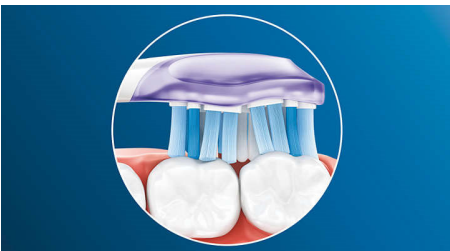

PHILIPS
sonicare

Besonderheiten

Konzentrieren Sie sich auf die Gesundheit Ihres Zahnfleisches

Mit dem Philips Sonicare Premium Gum Care-Bürstenkopf ist selbst die gründlichste Reinigung dennoch sanft. Wenn Sie Ihre Zahnbürste am Zahnfleischrand entlangführen, absorbieren die flexiblen Seiten und Borsten des Premium Gum Care-Bürstenkopfs übermäßigen Druck. So bleibt Ihr Zahnfleisch geschützt, auch wenn Sie zu fest putzen. Die Borsten entfernen Plaque und Bakterien am Zahnfleischrand und an schwer zugänglichen Stellen. Dank des geschwungenen Designs des Bürstenkopfes stellen Sie einen maximalen Borstenkontakt sicher.

Adaptive Reinigungstechnologie

Mit unserer adaptiven Reinigungstechnologie erhalten Sie bei jeder Reinigung ein individuelles Putzerlebnis. Weiche, flexible Seiten aus Gummi am Premium Gum Care-Bürstenkopf passen sich den Konturen von Zahnfleisch und Zähnen an, absorbieren übermäßigen Druck und verbessern die Schallreinigungsleistung. Die Borsten erreichen bis zu 2 x mehr Oberflächenkontakt für eine gründlichere Reinigung als bei einem herkömmlichen Bürstenkopf^{**}, sogar in schwer zugänglichen Bereichen.

Verabschieden Sie sich von Plaque

Dank seines flexiblen Designs entfernt der Premium Gum Care-Bürstenkopf bis zu 10 Mal mehr Plaque als eine Handzahnbürste. Er verbessert unsere einzigartige Philips Sonicare Reinigungstechnologie. Egal wie Sie putzen, Sie erhalten eine unvergleichliche Reinigung, die Sie sehen und fühlen können.