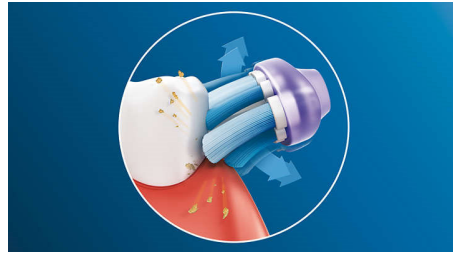

PHILIPS
sonicare

Besonderheiten

Konzentrieren Sie sich auf die Gesundheit Ihres Zahnfleisches

Mit dem Philips Sonicare Premium Gum Care-Bürstenkopf ist selbst die gründlichste Reinigung dennoch sanft. Wenn Sie Ihre Zahnbürste am Zahnfleischrand entlangführen, absorbieren die flexiblen Seiten und Borsten des Premium Gum Care-Bürstenkopfs übermäßigen Druck. So bleibt Ihr Zahnfleisch geschützt, auch wenn Sie zu fest putzen. Die Borsten entfernen Plaque und Bakterien am Zahnfleischrand und an schwer zugänglichen Stellen. Dank des geschwungenen Designs des Bürstenkopfes stellen Sie einen maximalen Borstenkontakt sicher.

Adaptive Reinigungstechnologie

Mit unserer adaptiven Reinigungstechnologie erhalten Sie bei jeder Reinigung ein individuelles Putzerlebnis. Weiche, flexible Seiten aus Gummi am Premium Gum Care-Bürstenkopf passen sich den Konturen von Zahnfleisch und Zähnen an, absorbieren übermäßigen Druck und verbessern die Schallreinigungsleistung. Die Borsten erreichen bis zu 2 x mehr Oberflächenkontakt für eine gründlichere Reinigung als bei einem herkömmlichen Bürstenkopf^{**}, sogar in schwer zugänglichen Bereichen.

Verabschieden Sie sich von Plaque

Dank seines flexiblen Designs entfernt der Premium Gum Care-Bürstenkopf bis zu 10 Mal mehr Plaque als eine Handzahnbürste. Er verbessert unsere einzigartige Philips Sonicare Reinigungstechnologie. Egal wie Sie putzen, Sie erhalten eine unvergleichliche Reinigung, die Sie sehen und fühlen können.

Philips Sonicare-Technologie

Die fortschrittliche Philips Sonicare Schalltechnologie spült Wasser in die Zahnzwischenräume und löst und entfernt mit ihren Bürstenbewegungen Plaque für ein außergewöhnliches tägliches Reinigungsergebnis.