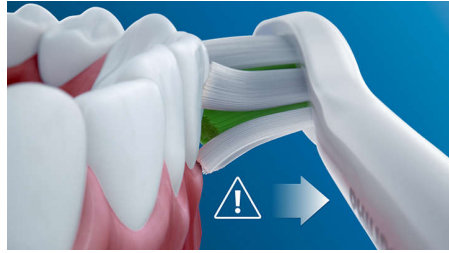

Liian paljon painetta?

Et ehkä itse huomaa, jos harjaat liian voimakkaasti, mutta paineanturilla varustettu sähköhammasharjasi pitää sinut ajan tasalla. Jos käytät liikaa voimaa, hammasharja ilmoittaa siitä äänimerkillä, jotta tiedät harjata pehmeämmin.