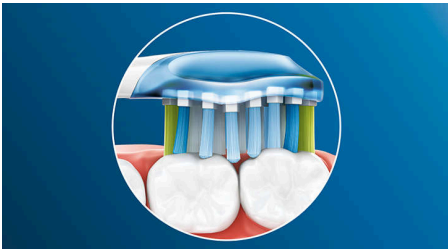

4x Schwarze Bürstenköpfe für Schallzahnbürste

HX9044/33

Besonderheiten

Verabschiede dich von Plaque

Und dank seines flexiblen Designs entfernt er bis zu 10 x mehr Plaque an schwer zugänglichen Stellen* – für eine echte Tiefenreinigung am Zahnfleischrand und zwischen den Zähnen.

Adaptive Reinigungstechnologie

Mit unserer adaptiven Reinigungstechnologie erhältst du bei jeder Reinigung ein individuelles Putzerlebnis. Weiche, flexible Seiten aus Gummi am C3 Premium Plaque Defence-Bürstenkopf passen sich den Konturen von Zahnfleisch und Zähnen an, absorbieren übermäßigen Druck beim Putzen und verbessern die Schallreinigungsleistung. Die Borsten erreichen bis zu 4 x mehr Oberflächenkontakt für eine gründlichere Reinigung in schwer zugänglichen Bereichen, als bei einem herkömmlichen Bürstenkopf**.