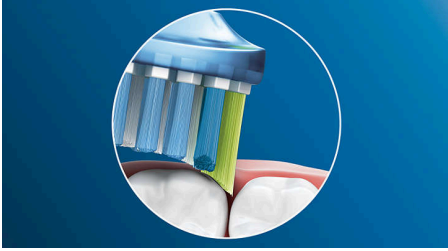

Philips Sonicare's deep clean

- Bis zu 4 x mehr Oberflächenkontakt** für mühelose Reinigung

For exceptional plaque removal

- Bis zu 10 x bessere Plaque-Entfernung als mit einer Handzahnbürste

C3 Premium Plaque Defence

4x Schwarze Bürstenköpfe für Schallzahnbürste

HX9044/33

Besonderheiten

Verabschiede dich von Plaque

Und dank seines flexiblen Designs entfernt er bis zu 10 x mehr Plaque an schwer zugänglichen Stellen* – für eine echte Tiefenreinigung am Zahnfleischrand und zwischen den Zähnen.