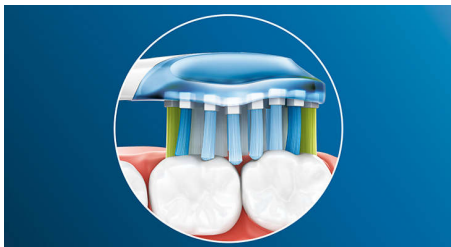

Adaptive Reinigungstechnologie

Mit unserer adaptiven Reinigungstechnologie erhältst du bei jeder Reinigung ein individuelles Putzerlebnis. Weiche, flexible Seiten aus Gummi am C3 Premium Plaque Defence-Bürstenkopf passen sich den Konturen von Zahnfleisch und Zähnen an, absorbieren übermäßigen Druck beim Putzen und verbessern die Schallreinigungsleistung. Die Borsten erreichen bis zu 4 x mehr Oberflächenkontakt für eine gründlichere Reinigung in schwer zugänglichen Bereichen, als bei einem herkömmlichen Bürstenkopf**.