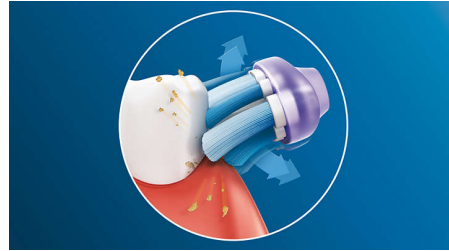

For exceptional gum care

- Bis zu 7 Mal gesünderes Zahnfleisch in nur 2 Wochen***

An unrivaled deep clean

- Bis zu 2 x mehr Oberflächenkontakt** für mühelose Reinigung
- Bis zu 10 x bessere Plaque-Entfernung als mit einer Handzahnbürste

Besonderheiten

Konzentrieren Sie sich auf die Gesundheit Ihres Zahnfleisches

Mit dem Philips Sonicare Premium Gum Care-Bürstenkopf ist selbst die gründlichste Reinigung dennoch sanft. Wenn Sie Ihre Zahnbürste am Zahnfleischrand entlangführen, absorbieren die flexiblen Seiten und Borsten des Premium Gum Care-Bürstenkopfs übermäßigen Druck. So bleibt Ihr Zahnfleisch geschützt, auch wenn Sie zu fest putzen. Die Borsten entfernen Plaque und Bakterien am Zahnfleischrand und an schwer zugänglichen Stellen. Dank des geschwungenen Designs des Bürstenkopfes stellen Sie einen maximalen Borstenkontakt sicher.

Adaptive Reinigungstechnologie

Mit unserer adaptiven Reinigungstechnologie erhalten Sie bei jeder Reinigung ein individuelles Putzerlebnis. Weiche, flexible Seiten aus Gummi am Premium Gum Care-Bürstenkopf passen sich den Konturen von Zahnfleisch und Zähnen an, absorbieren übermäßigen Druck und verbessern die Schallreinigungsleistung. Die Borsten erreichen bis zu 2 x mehr Oberflächenkontakt für eine gründlichere Reinigung als bei einem herkömmlichen Bürstenkopf**, sogar in schwer zugänglichen Bereichen.

Verabschieden Sie sich von Plaque

Dank seines flexiblen Designs entfernt der Premium Gum Care-Bürstenkopf bis zu 10 Mal mehr Plaque als eine Handzahnbürste. Er verbessert unsere einzigartige Philips Sonicare Reinigungstechnologie. Egal wie Sie putzen, Sie erhalten eine unvergleichliche Reinigung, die Sie sehen und fühlen können.